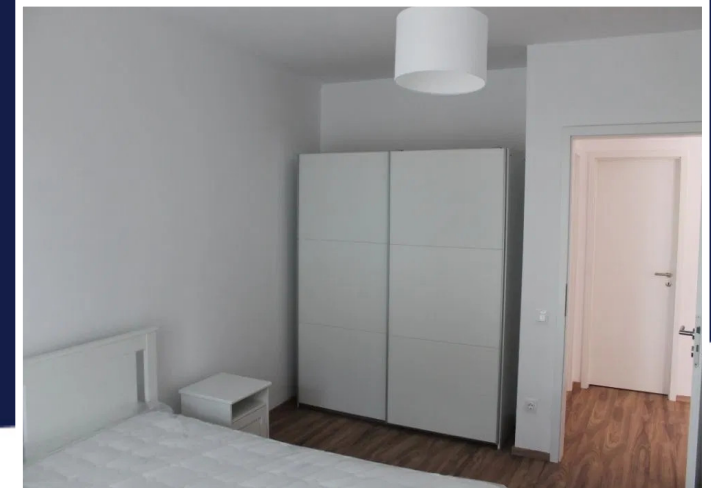

APARTAMENT 2 CAMERE, 50 MP, SOPHIA
RESIDENCE, BUNA ZIUA
ID: P32570

DE INCHIRIAT

PERSOANA DE CONTACT: MĂDĂLINA COSTACHE
TEL.MOBIL: 0799.994044
EMAIL: office@weltimobiliare.ro