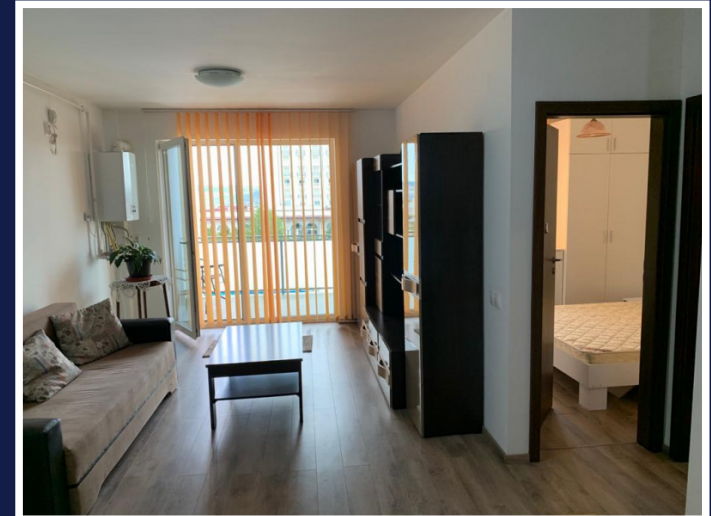

APARTAMENT CU 2 CAMERE, GRAND HILL
RESIDENCE
ID: P27668

DE INCHIRIAT

Pret: 400 €/h □ nap

Supr. utila: 50 m²

Nr.camere: 2

Etaj: 4/10

PERSOANA DE CONTACT: MODLINA COSTACHE

TEL.MOBIL: 0799.994044