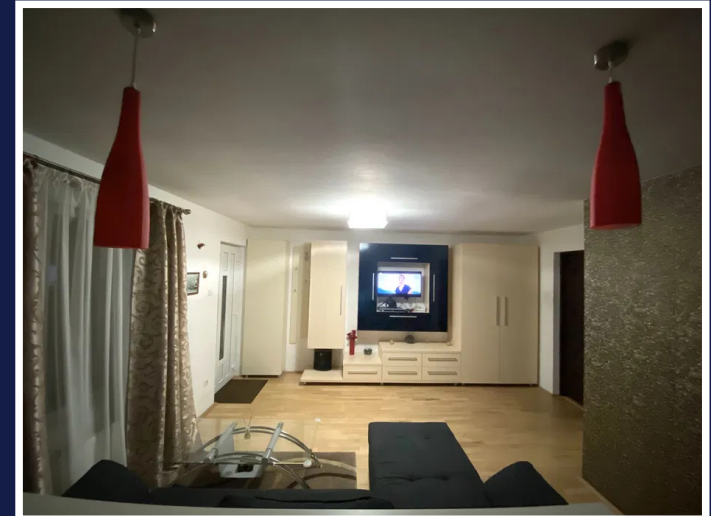

APARTAMENT DE 2 CAMERE LA VILA,
SEMIDECOMANDAT, CHELTUIELI
INCLUSE, ZONA BULGARIA

DE INCHIRIAT

ID: P45476

Supr. utila: 40 m²

Nr.camere: 2

Etaj: 1/1

Pret: 500 €/h □ nap

PERSOANA DE CONTACT: WELT IMOBILIARE