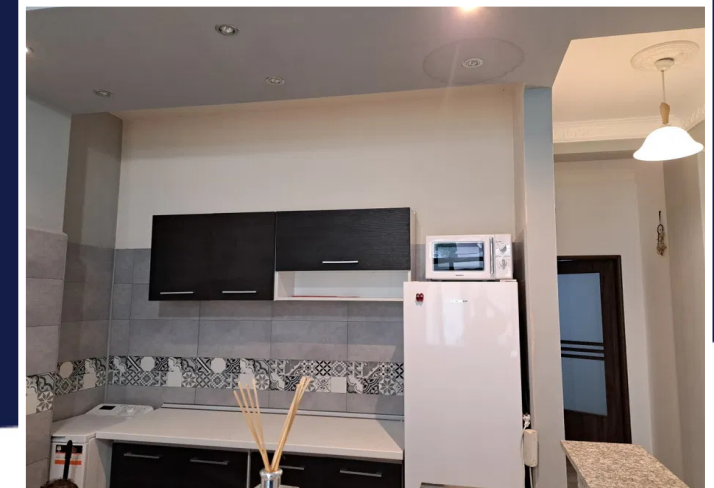

APARTAMENT CU 2 CAMERE, CU TERASA
GENEROASA, IN GHEORGHENI
ID: P43538

DE INCHIRIAT

PERSOANA DE CONTACT: PAULA ROBU
TEL.MOBIL: 0771441432
EMAIL: office@weltimobiliare.ro