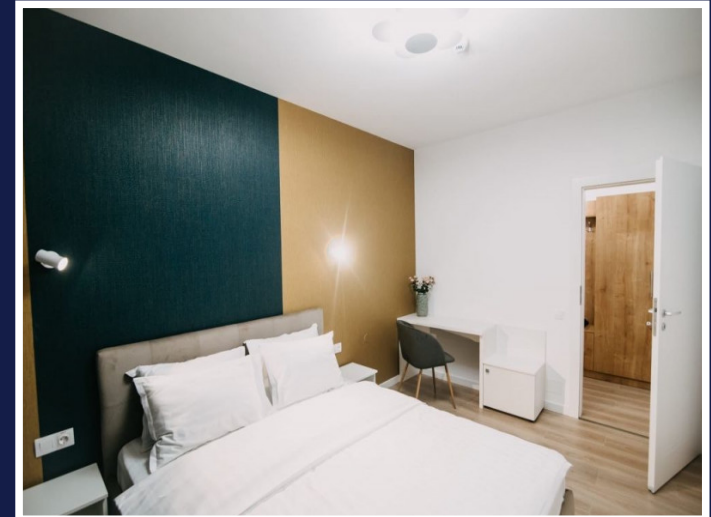

APARTAMENT CU 2 CAMERE, 55 MP, ZONA  
BORHANCI, MOBILAT LUX CU LOC DE  
PARCARE

DE INCHIRIAT

ID: P23627

Pret: 500 €/h □ nap

Supr. utila: 55 m<sup>2</sup>

Nr.camere: 2

Etaj: 1/2

PERSOANA DE CONTACT: MĂDĂLINA COSTACHE