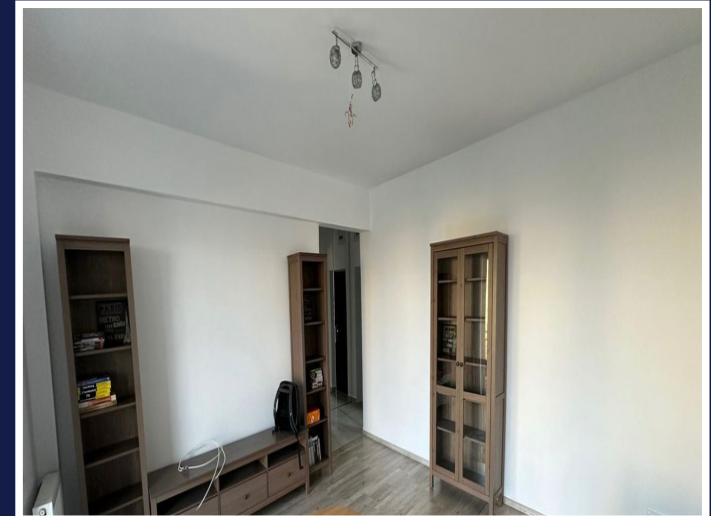

APARTAMENT CU 2 CAMERE, STRADA
ALVERNA
ID: P44690

DE INCHIRIAT

Pret: 600 €/h □ nap

Supr. utila: 56 m²

Nr.camere: 2

Etaj: 3/9

PERSOANA DE CONTACT: WELT IMOBILIARE

TEL.MOBIL: 0756223366