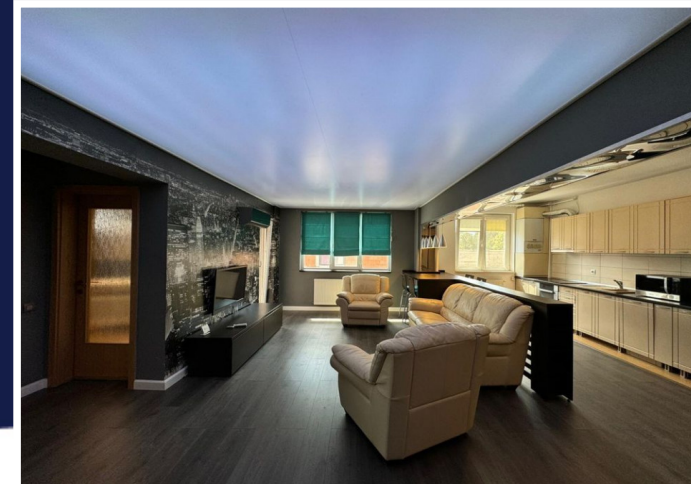

**APARTAMENT CU 2 CAMERE, LUX, ZONA
ANDREI MURESANU !
ID: P44531**

DE INCHIRIAT

Pret: 700 €/h □ nap

Supr. utila: 67 m²

Nr.camere: 2

Etaj: 2/3

PERSOANA DE CONTACT: WELT IMOBILIARE

TEL.MOBIL: 0756223366