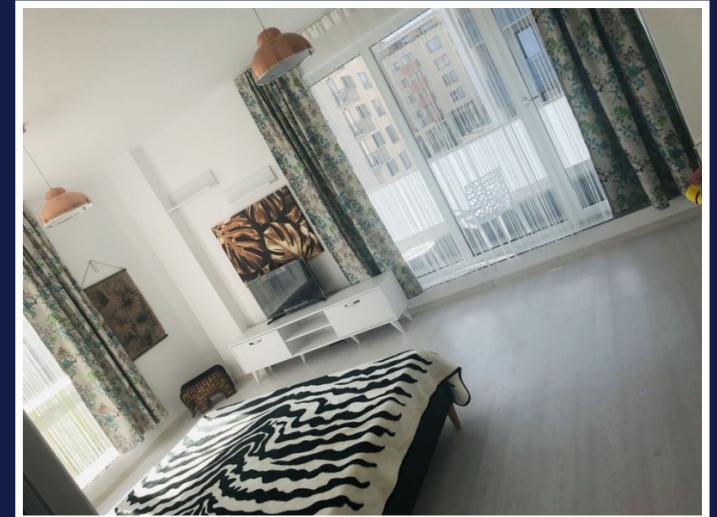

**INCHIRIERE APARTAMENT 2 CAMERE,
PARCARE, ZON REZIDENTIAL ANDREI
MURESANU**

DE INCHIRIAT

ID: P24948

Pret: 500 €/h nap

Supr. utila: 65 m²

Nr.camere: 2

Etaj: 3/3

PERSOANA DE CONTACT: DORA CROITORU-RADNA