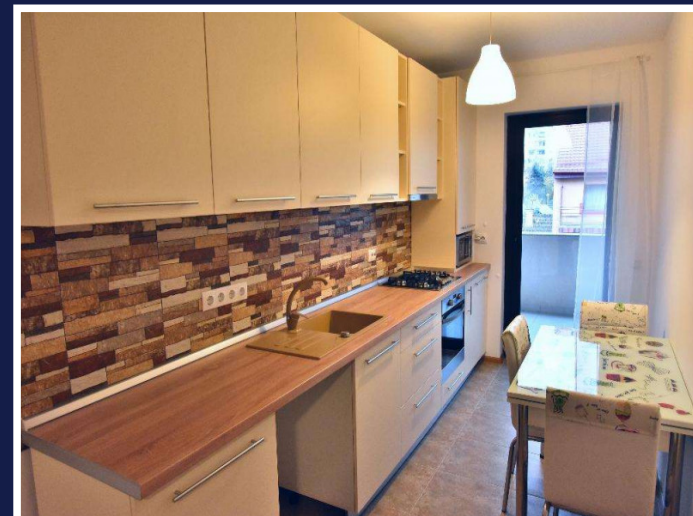

INCHIRIERE APARTAMENT 1 CAMERA,
CARTIER MARASTI, PRIMA INCHIRIERE
ID: P7633

DE INCHIRIAT

Pret: 350 €/h □ nap

Supr. utila: 40 m²

Nr.camere: 1

Etaj: 2/4

PERSOANA DE CONTACT: MARIA TODEA

TEL.MOBIL: 0737.040021