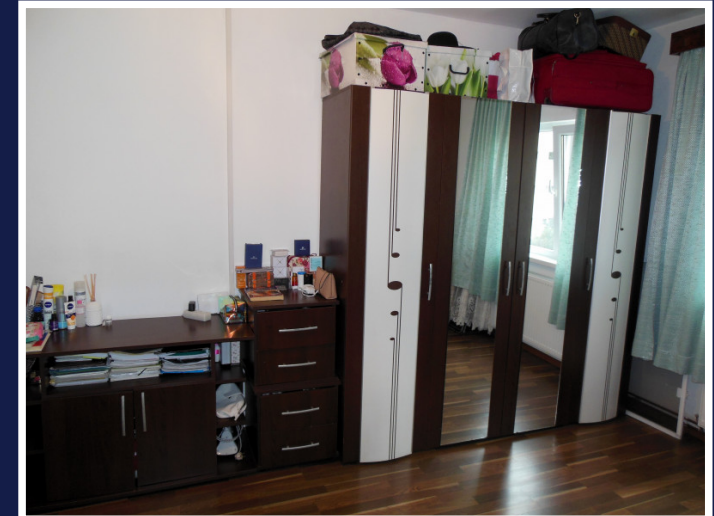

INCHIRIERE APARTAMENT 1 CAMERA MANASTUR, ETAJ INTERMEDIAR, CU CENTRALA

DE INCHIRIAT

ID: PT2326

Pret: 300 €/h □ nap

Supr. utila: 42 m²

Nr.camere: 1

Etaj: 6/8

PERSOANA DE CONTACT: LUCIAN ROGOJAN