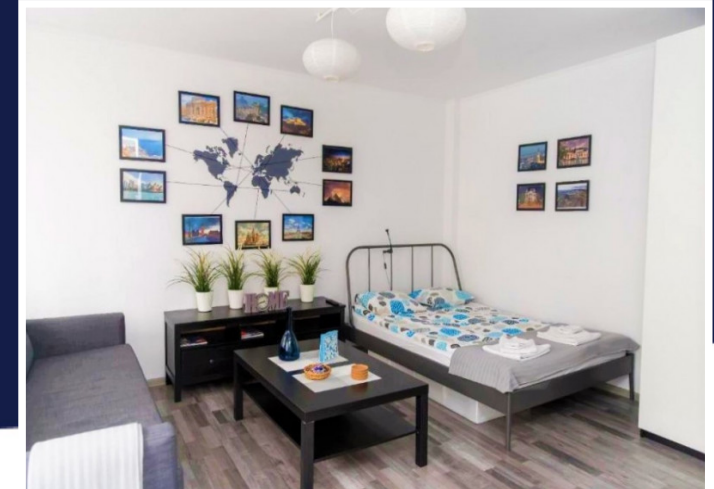

APARTAMENT CU O CAMERA, ZONA
SEMICENTRALA A ORASULUI CLUJ-NAPOCA
ID: P25093

DE INCHIRIAT

PERSOANA DE CONTACT: NARCISA MOROȘANU
TEL.MOBIL: 0746.616026
EMAIL: office@weltimobiliare.ro