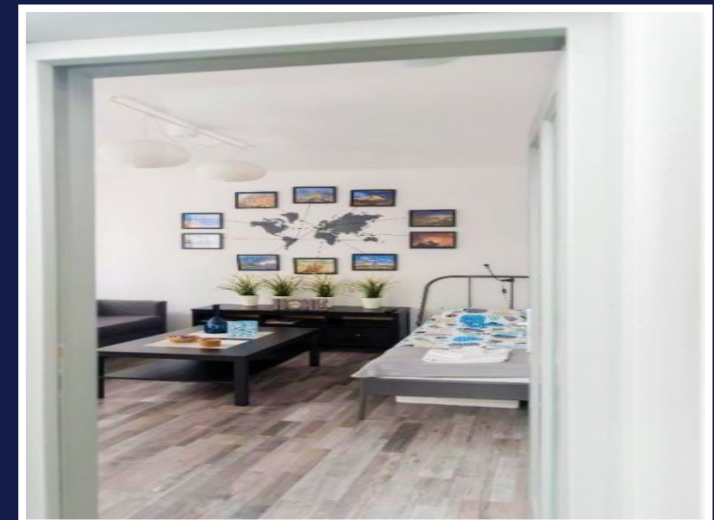

APARTAMENT CU O CAMERA, ZONA
SEMICENTRALA A ORASULUI CLUJ-NAPOCA
ID: P25093

DE INCHIRIAT

PERSOANA DE CONTACT: NARCISA MOROȘANU
TEL.MOBIL: 0746.616026
EMAIL: office@weltimobiliare.ro