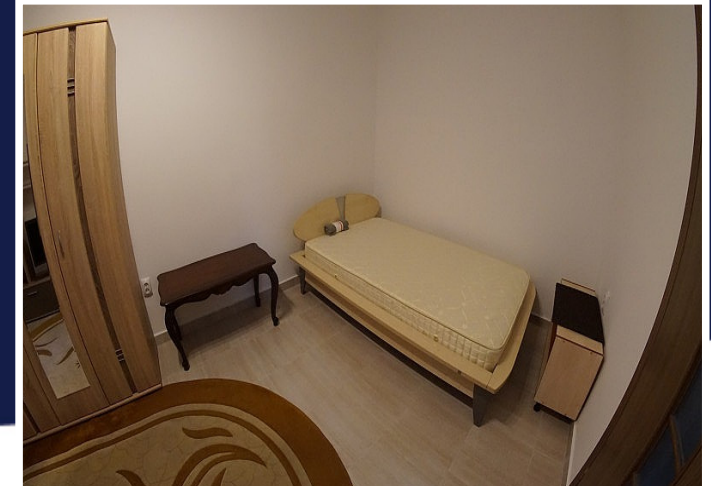

**INCHIRIERE APARTAMENT 1 CAMERA, 50 MP,  
MOBILAT SI UTILAT, HASDEU  
ID: P13932**

**DE INCHIRIAT**

**PERSOANA DE CONTACT: ANTONIO PĂTRUNJEL**  
**TEL.MOBIL: 0727.228815**  
**EMAIL: office@weltimobiliare.ro**