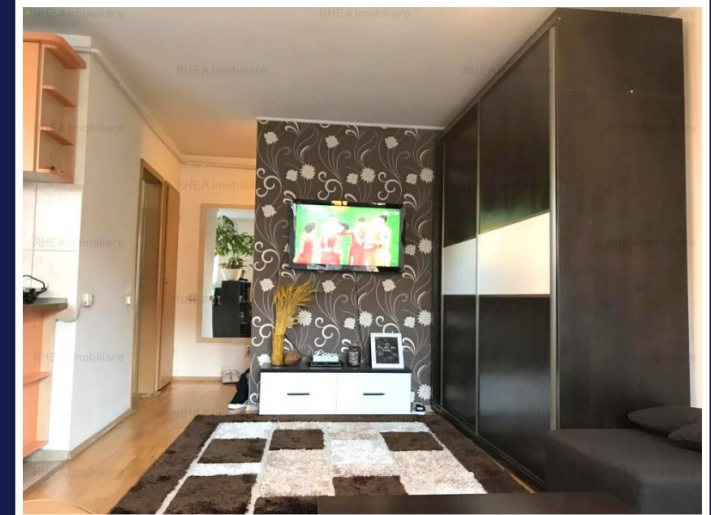

**INCHIRIERE APARTAMENT 1 CAMERA,  
CARTIER GHEORGHENI, ZONA  
INTERSERVISAN**

**DE INCHIRIAT**

ID: PT4677

**Pret: 320 €/h □ nap**

Supr. utila: 40 m<sup>2</sup>

Nr.camere: 1

Etaj: 3/4

PERSOANA DE CONTACT: DANIEL RĂDUCAN