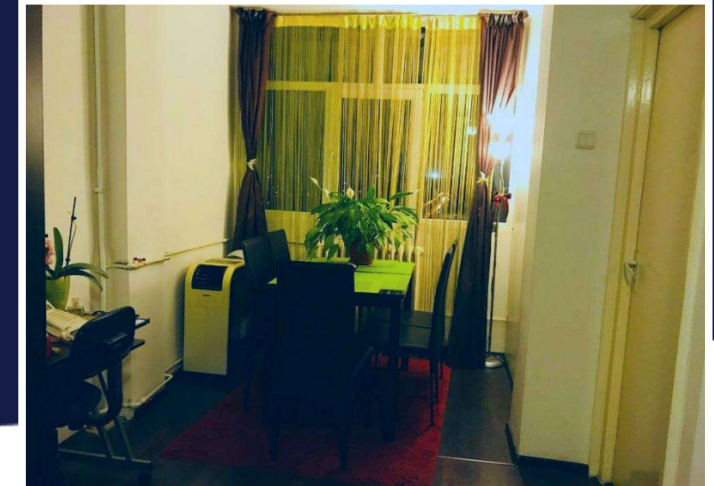

**GARSONIERA DE INCHIRIAT, 30 MP,
GHEORGHENI!
ID: P7932**

DE INCHIRIAT

Supr. utila: 30 m²

Nr.camere: 1

Etaj: 10/10

Pret: 300 €/h □ nap

PERSOANA DE CONTACT: SERGIU UNGUREAN
TEL.MOBIL: 0733.839001
EMAIL: office@weltimobiliare.ro