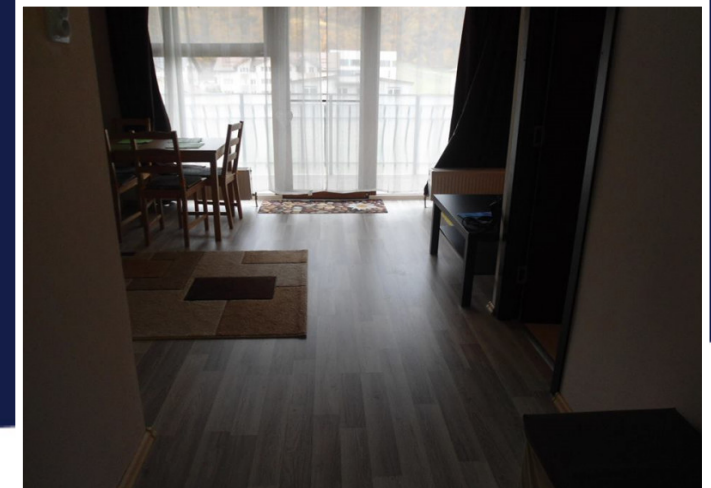

**INCHIRIERE APARTAMENT CU O CAMERA,
FLORESTI, TAUTULUI
ID: P4401**

DE INCHIRIAT

Pret: 220 €/h □ nap

Supr. utila: 40 m²

Nr.camere: 1

Etaj: 2/2

PERSOANA DE CONTACT: RAUL GAVRIL □

TEL.MOBIL: 0727.228817