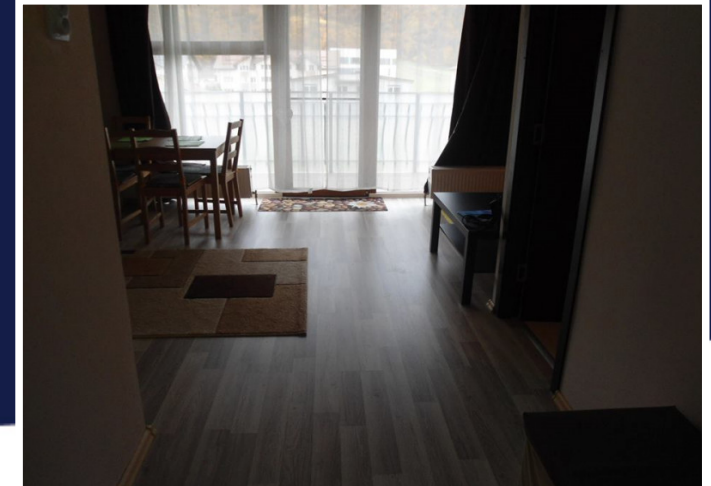

**INCHIRIERE APARTAMENT CU O CAMERA,  
FLORESTI, TAUTULUI  
ID: P4401**

**DE INCHIRIAT**

**Pret: 220 €/h □ nap**

Supr. utila: 40 m<sup>2</sup>

Nr.camere: 1

Etaj: 2/2

**PERSOANA DE CONTACT: RAUL GAVRIL □**

**TEL.MOBIL: 0727.228817**