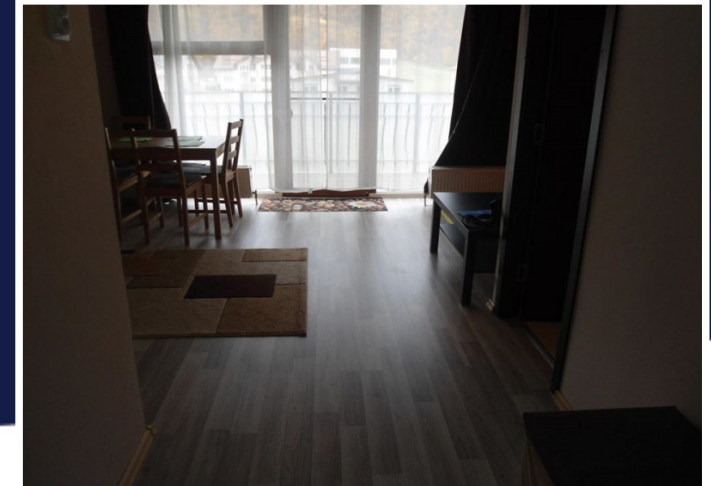

**INCHIRIERE APARTAMENT CU O CAMERA,
FLORESTI, TAUTULUI
ID: P4401**

DE INCHIRIAT

Pret: 220 €/h □ nap

Supr. utila: 40 m²

Nr.camere: 1

Etaj: 2/2

PERSOANA DE CONTACT: RAUL GAVRIL □

TEL.MOBIL: 0727.228817