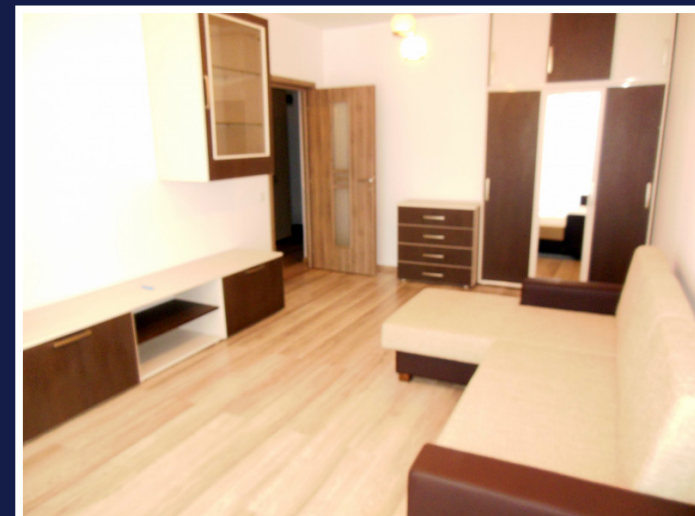

APARTAMENT DE INCHIRIAT, CU O CAMERA,  
IN BLOC DE APARTAMENTE, CENTRU  
(CONSTANTA)

DE INCHIRIAT

ID: P28822

Supr. utila: 50 m<sup>2</sup>

Nr.camere: 1

Etaj: 4/6

Pret: 340 €/h □ nap

PERSOANA DE CONTACT: LUCIAN ROGOJAN