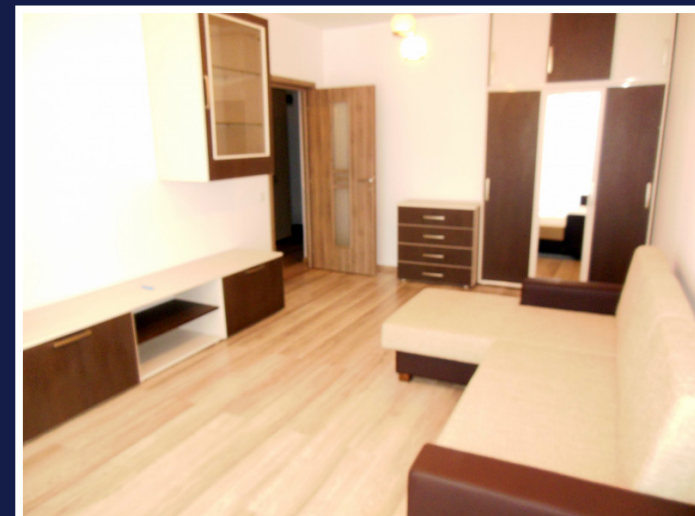

APARTAMENT DE INCHIRIAT, CU O CAMERA,
IN BLOC DE APARTAMENTE, CENTRU
(CONSTANTA)

DE INCHIRIAT

ID: P25002

Supr. utila: 50 m²

Nr.camere: 1

Etaj: 4/6

Pret: 350 €/h □ nap

PERSOANA DE CONTACT: LUCIAN ROGOJAN