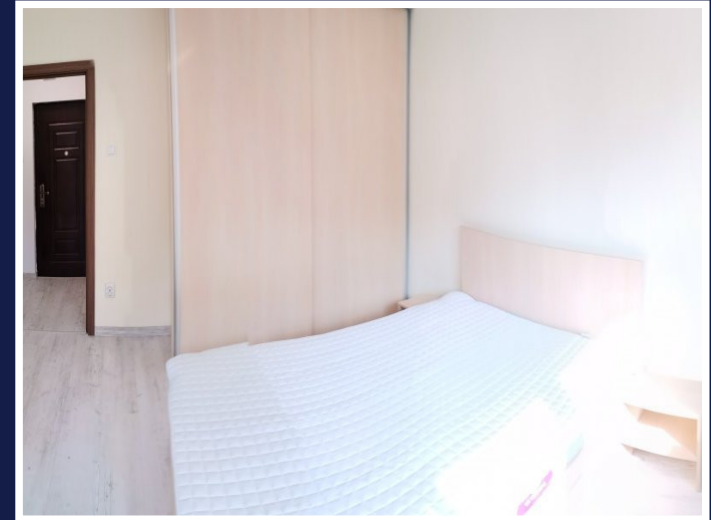

**PRIMA INCHIRIERE APARTAMENT 1 CAMERA,
MODERN, BALCON, ULTRACENTRAL
ID: P24962**

DE INCHIRIAT

Pret: 350 €/h □ nap

Supr. utila: 35 m²

Nr.camere: 1

Etaj: 2/8

PERSOANA DE CONTACT: ANTONIO PĂTRUNJEL

TEL.MOBIL: 0770.542430