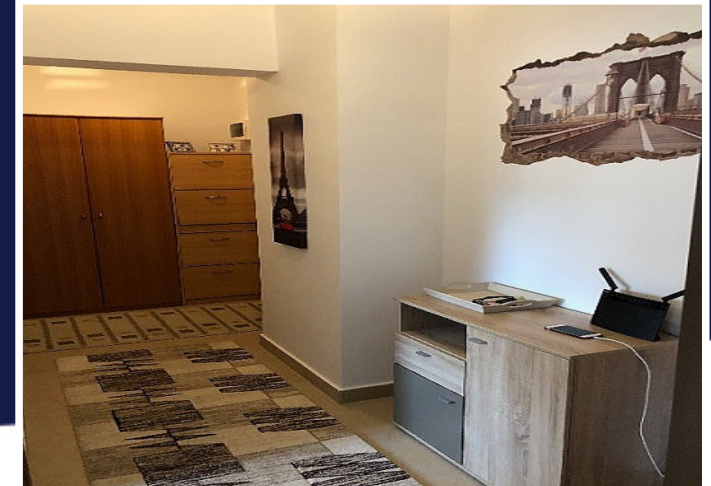

**INCHIRIERE APARTAMENT 1 CAMERA, 40 MP,
CURTE, TERASA, BUNA ZIUA
ID: P10751**

DE INCHIRIAT

Pret: 350 €/h □ nap

Supr. utila: 40 m²

Nr.camere: 1

PERSOANA DE CONTACT: ANTONIO PĂTRUNJEL

TEL.MOBIL: 0727.228815

EMAIL: office@weltimobiliare.ro