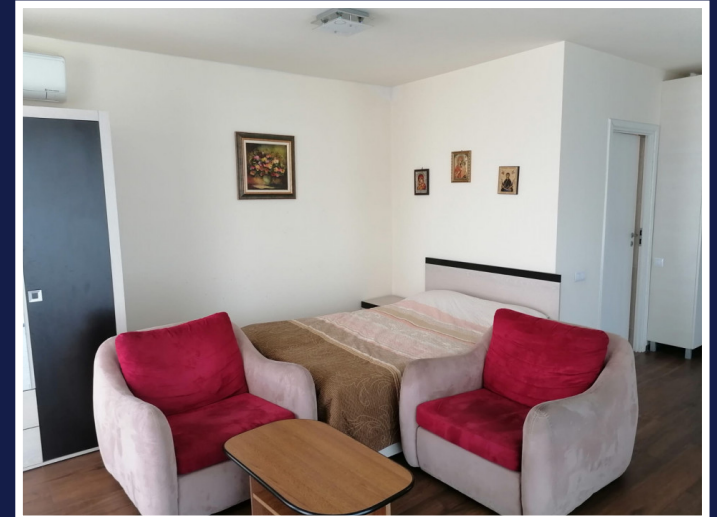

APARTAMENT 1 CAMERA, IMOBIL NOU,  
PARCARE SUBTERANA, ZONA HOTEL  
RAMADA

DE INCHIRIAT

ID: P44034

Supr. utila: 42 m<sup>2</sup>

Nr.camere: 1

Etaj: 4/4

Pret: 550 €/h □ nap

PERSOANA DE CONTACT: FLORINA TEODORESCU