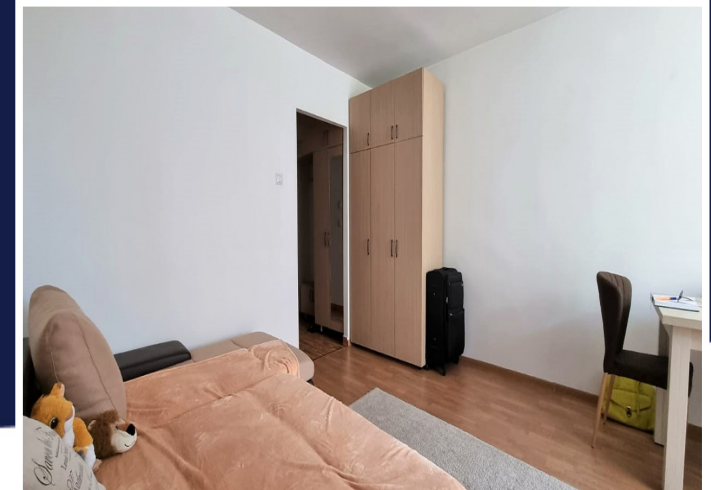

APARTAMENT LA ETAJ INTERMEDIAR, ZONA
EXPO TRANSILVANIA
ID: P38626

DE INCHIRIAT

PERSOANA DE CONTACT: WELT IMOBILIARE

TEL.MOBIL: 0756223366

EMAIL: office@weltimobiliare.ro