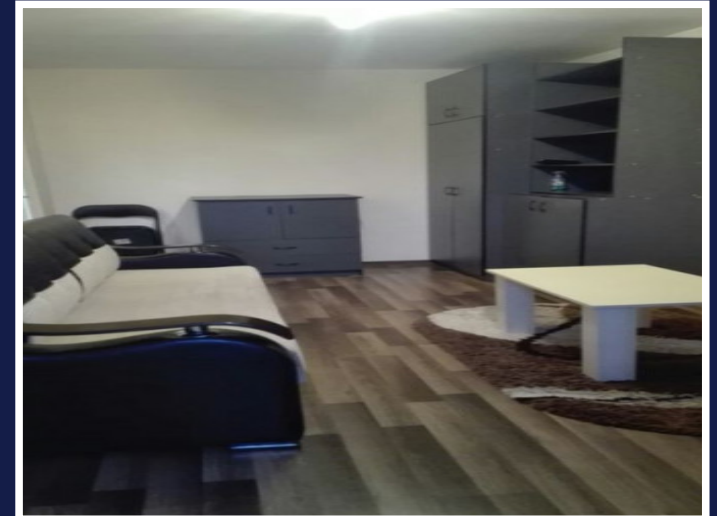

CHIRIE GARSONIERA, 24 MP, ETAJ
INTERMEDIAR, ZONA CAMINELOR
STUDENTESTI MARASTI

DE INCHIRIAT

ID: PT4485

Pret: 250 €/h □ nap

Supr. utila: 24 m²

Nr.camere: 1

Etaj: 2

PERSOANA DE CONTACT: