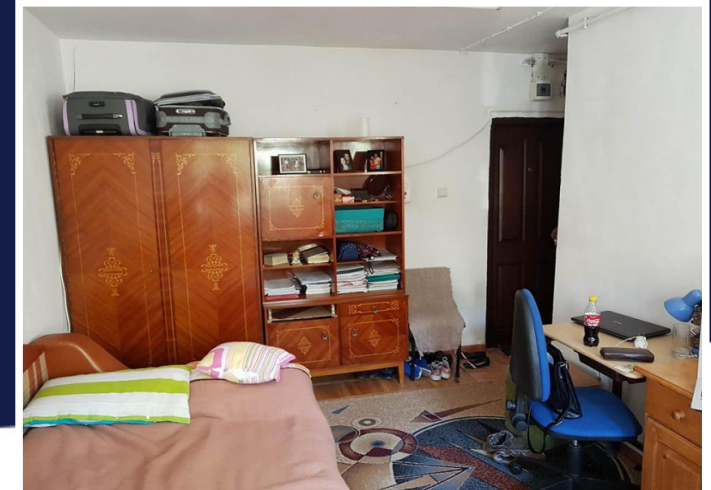

**GARSONIERA PE STRADA ONISIFOR GHIBU,
LA 10 MINUTE (PE JOS), FATA DE CENTRU
ID: P5143**

DE INCHIRIAT

PERSOANA DE CONTACT: FLORIN-DAN POP
TEL.MOBIL: 0733.223900
EMAIL: office@weltimobiliare.ro