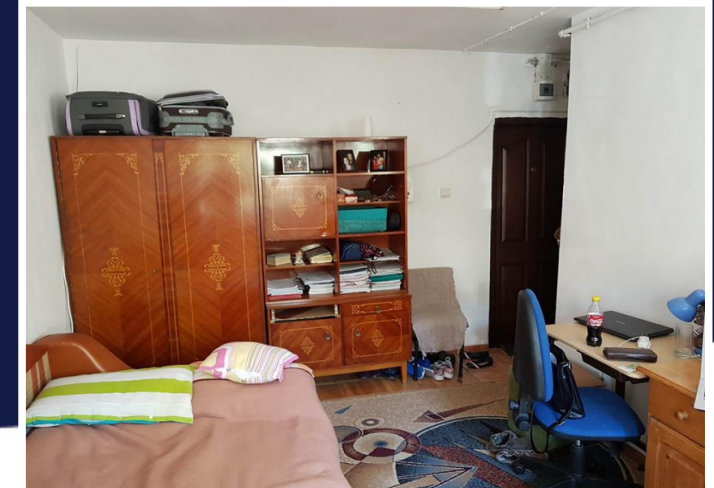

**GARSONIERA PE STRADA ONISIFOR GHIBU,
LA 10 MINUTE (PE JOS), FATA DE CENTRU
ID: P5143**

DE INCHIRIAT

Supr. utila: 20 m²

Nr.camere: 1

PERSOANA DE CONTACT: FLORIN-DAN POP

TEL.MOBIL: 0733.223900

EMAIL: office@weltimobiliare.ro