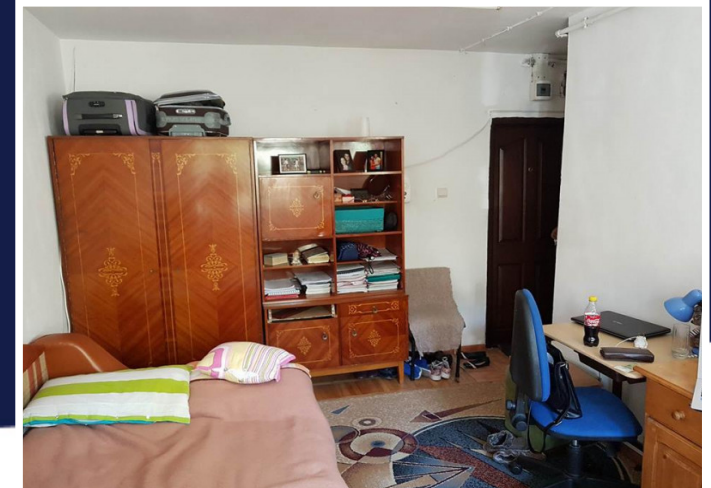

**GARSONIERA PE STRADA ONISIFOR GHIBU,
LA 10 MINUTE (PE JOS), FATA DE CENTRU
ID: P5143**

DE INCHIRIAT

Supr. utila: 20 m²

Nr.camere: 1

Pret: 220 €/h □ nap

TELEFON: 0264.597584

EMAIL: office@weltimobiliare.ro