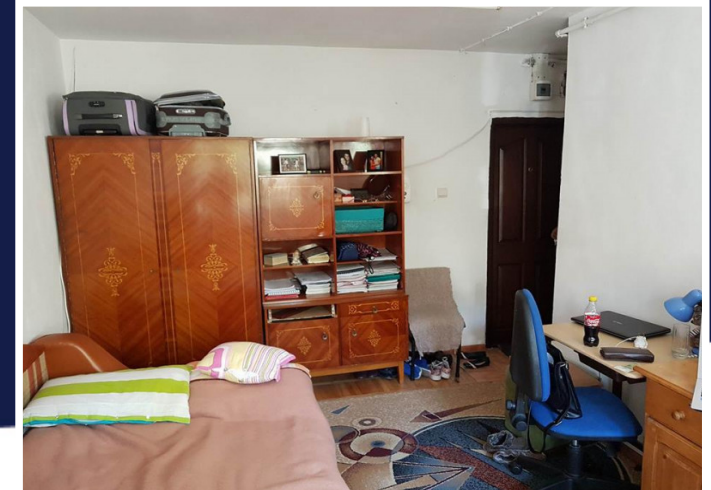

**GARSONIERA PE STRADA ONISIFOR GHIBU,
LA 10 MINUTE (PE JOS), FATA DE CENTRU
ID: P5143**

DE INCHIRIAT

PERSOANA DE CONTACT:
TELEFON: 0264.597584
EMAIL: office@weltimobiliare.ro