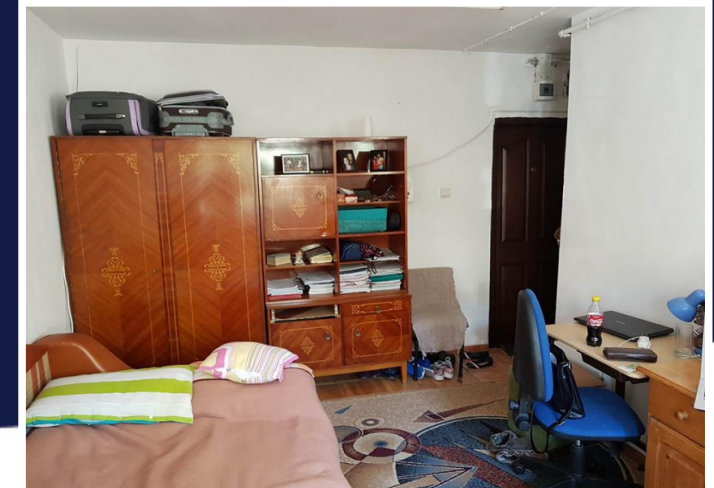

**GARSONIERA PE STRADA ONISIFOR GHIBU,  
LA 10 MINUTE (PE JOS), FATA DE CENTRU  
ID: P5143**

**DE INCHIRIAT**

Supr. utila: 20 m<sup>2</sup>

Nr.camere: 1

**PERSOANA DE CONTACT: FLORIN-DAN POP**

**TEL.MOBIL: 0733.223900**