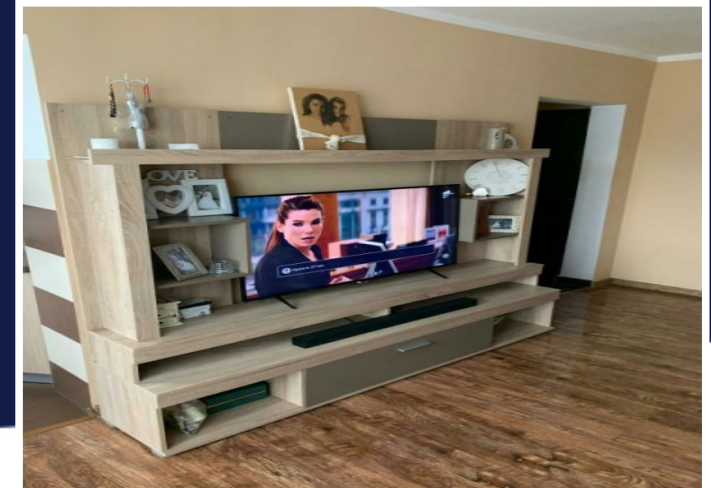

**GARSONIERA MODERNA, BALCON,
MOBILATA SI UTILATA, MANASTUR, APROAPE
DE CENTRU**

DE INCHIRIAT

ID: PT6846

Supr. utila: 28 m²

Nr.camere: 1

Etaj: 4/10

Pret: 310 €/h □ nap

PERSOANA DE CONTACT: WELT IMOBILIARE