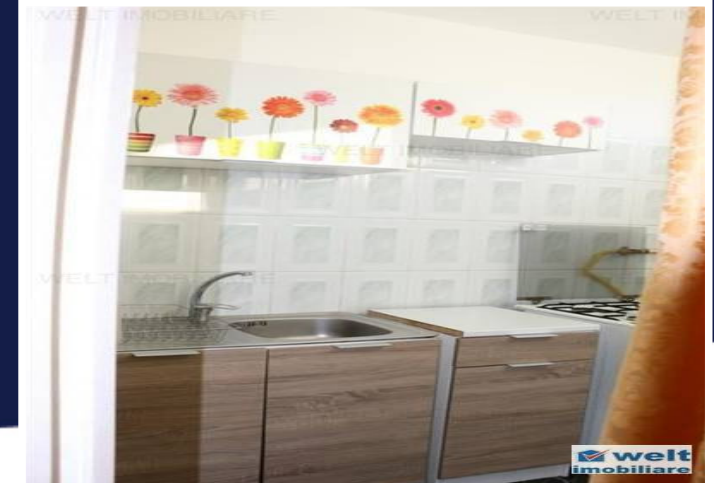

**GARSONIERA DE INCHIRIAT, 28 MP, ETAJ
INTERMEDIAR, GHEORGHENI, ZONA IULIUS
ID: 10J8G**

DE INCHIRIAT

Pret: 250 €/h □ nap

Supr. utila: 28 m²

Nr.camere: 1

Etaj: 8/10

PERSOANA DE CONTACT:

TELEFON: 0264.597584