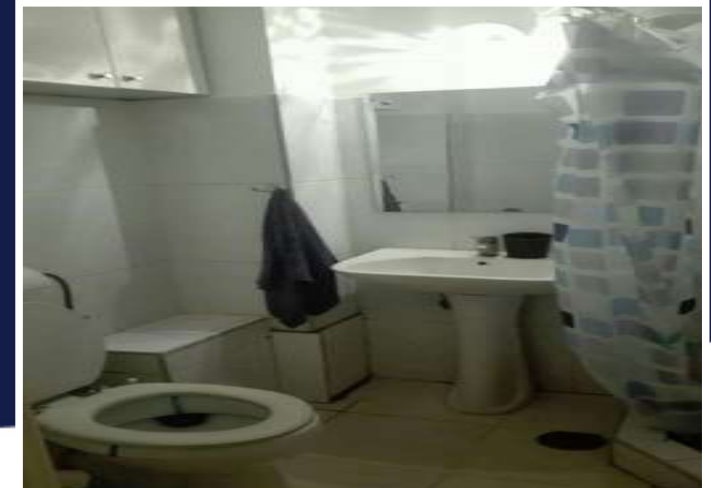

**INCHIRIERE GARSONIERA GHEORGHENI,
ZONA MERCUR
ID: P6246**

DE INCHIRIAT

Supr. utila: 22 m²

Nr.camere: 1

PERSOANA DE CONTACT:

TELEFON: 0264.597584

EMAIL: office@weltimobiliare.ro