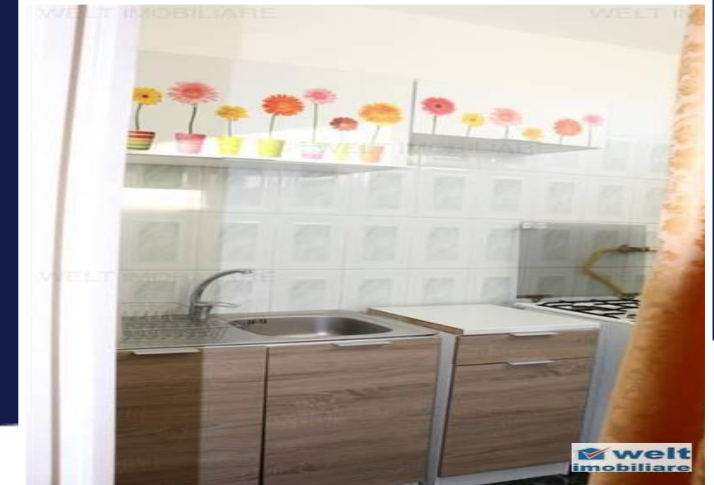

**GARSONIERA DE INCHIRIAT, 28 MP, ETAJ
INTERMEDIAR, GHEORGHENI, ZONA IULIUS
ID: 10J8G**

DE INCHIRIAT

Supr. utila: 28 m²

Nr.camere: 1

Etaj: 8/10

Pret: 250 €/h □ nap

PERSOANA DE CONTACT: SERGIU UNGUREAN

TEL.MOBIL: 0733.839001