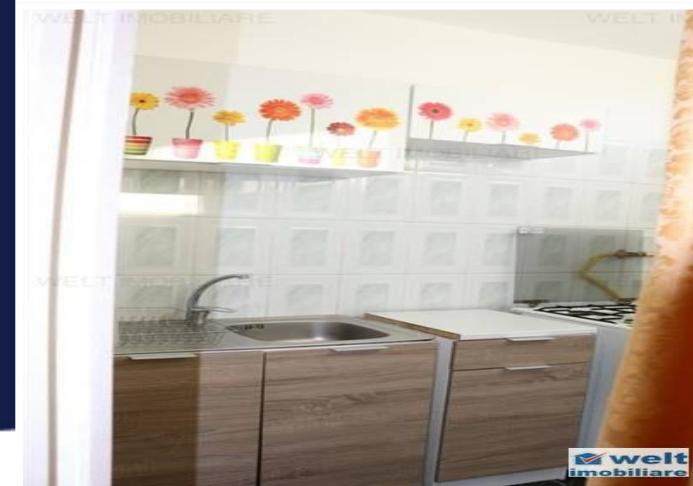

**GARSONIERA DE INCHIRIAT, 28 MP, ETAJ
INTERMEDIAR, GHEORGHENI, ZONA IULIUS
ID: 10J8G**

DE INCHIRIAT

Supr. utila: 28 m²

Nr.camere: 1

Etaj: 8/10

PERSOANA DE CONTACT: SERGIU UNGUREAN

TEL.MOBIL: 0733.839001

EMAIL: office@weltimobiliare.ro