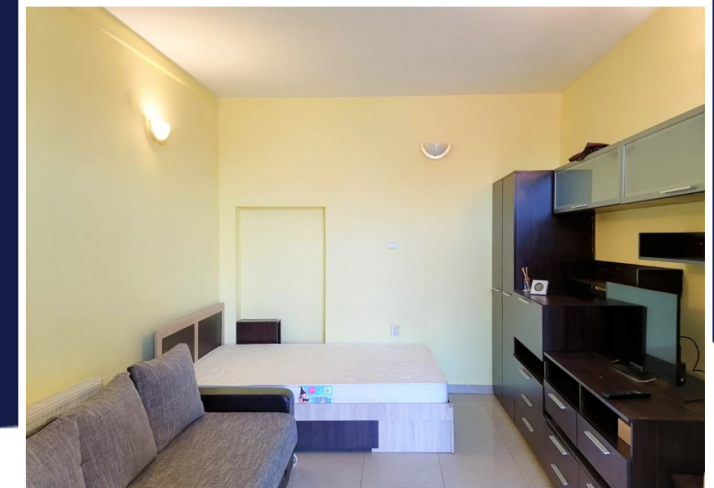

**GARSONIERA DE INCHIRIAT, IN ZONA
ULTRACENTRALA A ORASULUI, PIATA UNIRII
ID: P6867**

DE INCHIRIAT

PERSOANA DE CONTACT: WELT IMOBILIARE

TEL.MOBIL: 0756223366

EMAIL: office@weltimobiliare.ro