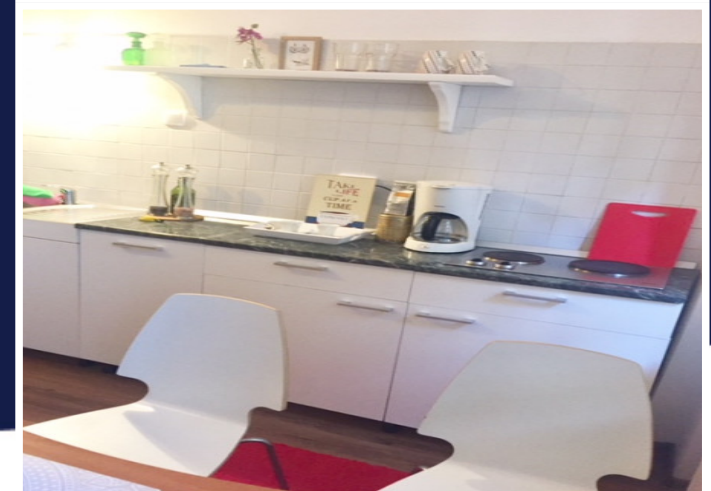

STUDIO ULTRACENTRAL IDEAL PROTOCOL,
BVD EROILOR CURTE INTERIOARA
ID: P8589

DE INCHIRIAT

Pret: 360 €/h □ nap

Supr. utila: 30 m²

Nr.camere: 1

Etaj: 1/3

PERSOANA DE CONTACT: CĂTĂLIN BONTE

TEL.MOBIL: 0799.994041