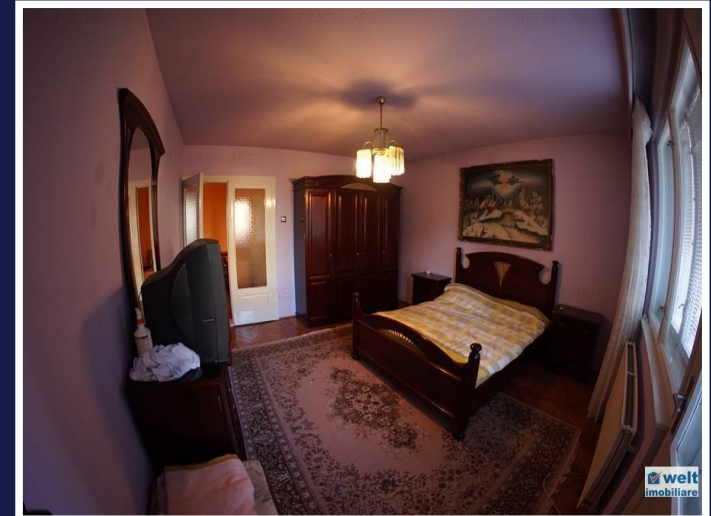

**VANZARE CASA INDIVIDUALA, D+P+E+M,
CURTE COMUNA, CARTIERUL ANDREI
MURESANU**

DE VANZARE

ID: TT2DH

Supr. utila: 320 m²

Nr. camere: 9

Nr. bai: 3

Supr. teren: 350 m²

PERSOANA DE CONTACT: MARIANA STANCIU