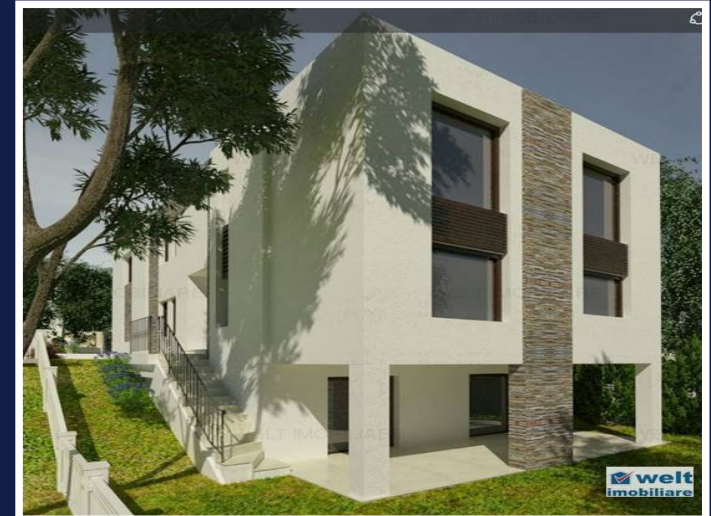

**CASA DUPLEX, 6 CAMERE, 120MP UTILI,  
200MP TEREN, CARTIER DAMBUL ROTUND!  
ID: 112L0**

**DE VANZARE**

**PERSOANA DE CONTACT: MARIANA STANCIU**  
**TEL.MOBIL: 0799.781011**  
**EMAIL: [office@weltimobiliare.ro](mailto:office@weltimobiliare.ro)**