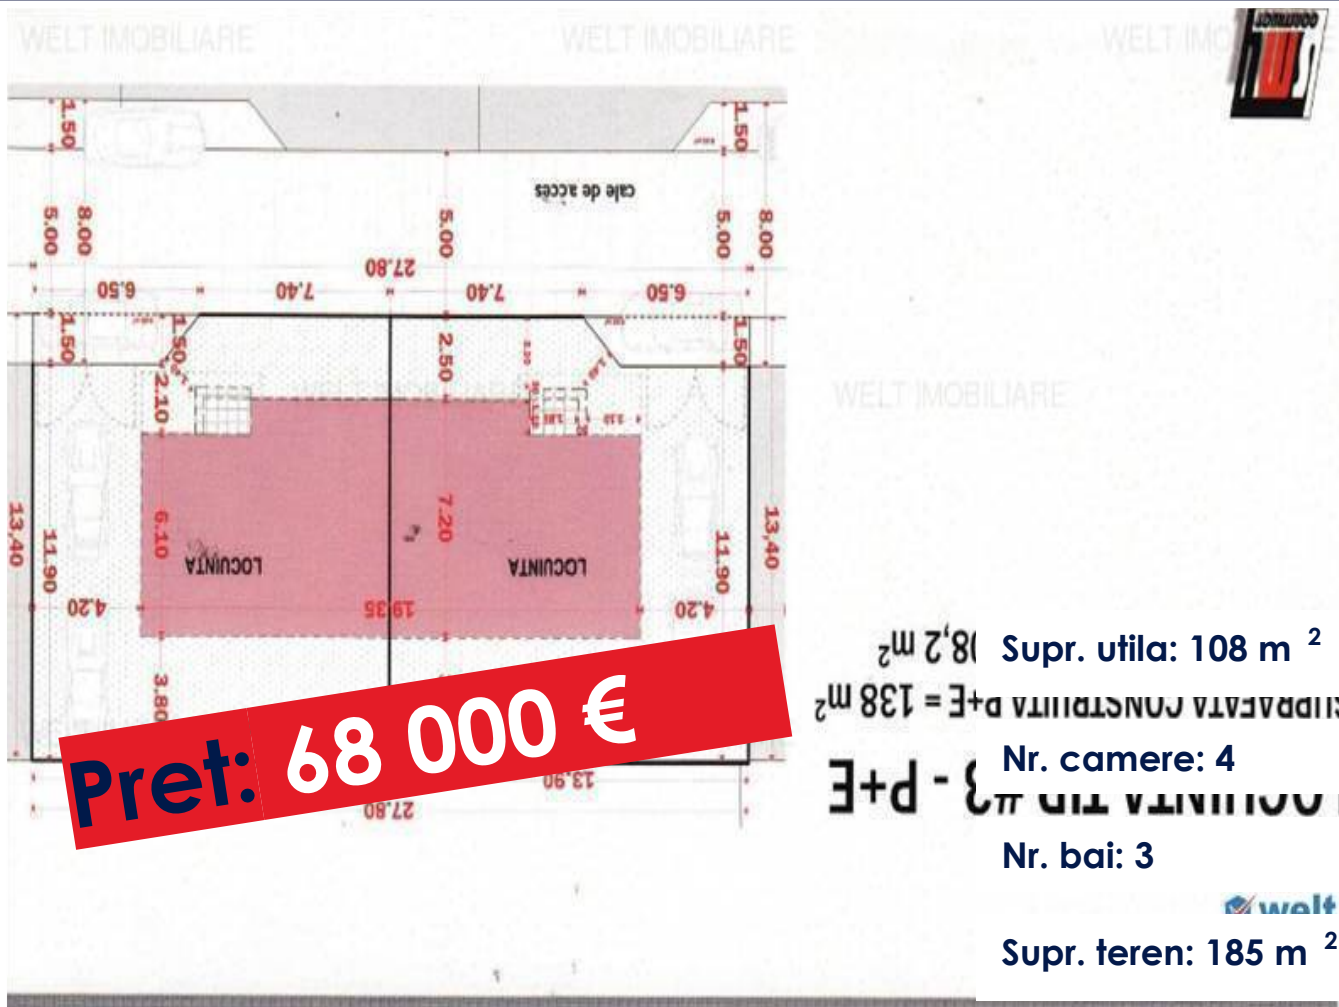

CASA TIP DUPLEX DE VANZARE IN FLORESTI,  
ZONA TERRA  
ID: 1127E

DE VANZARE

Supr. utila: 108 m<sup>2</sup>  
Supr. teren: 185 m<sup>2</sup>  
Nr. camere: 4  
Nr. bai: 3

PERSONA DE CONTACT:  
TELEFON: 0264.597584  
EMAIL: office@weltimobiliare.ro