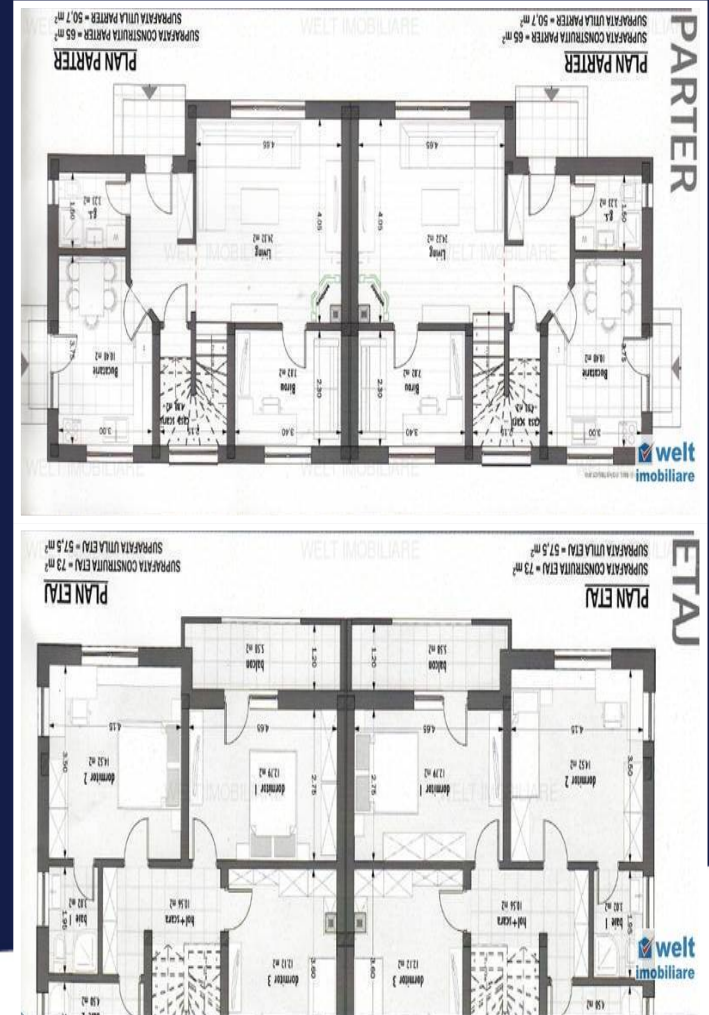

CASA TIP DUPLEX DE VANZARE IN FLORESTI,  
ZONA TERRA  
ID: 1127E

DE VANZARE

Supr. utila: 108 m<sup>2</sup>  
Supr. teren: 185 m<sup>2</sup>  
Nr. camere: 4  
Nr. bai: 3

PERSONA DE CONTACT:  
TELEFON: 0264.597584  
EMAIL: office@weltimobiliare.ro