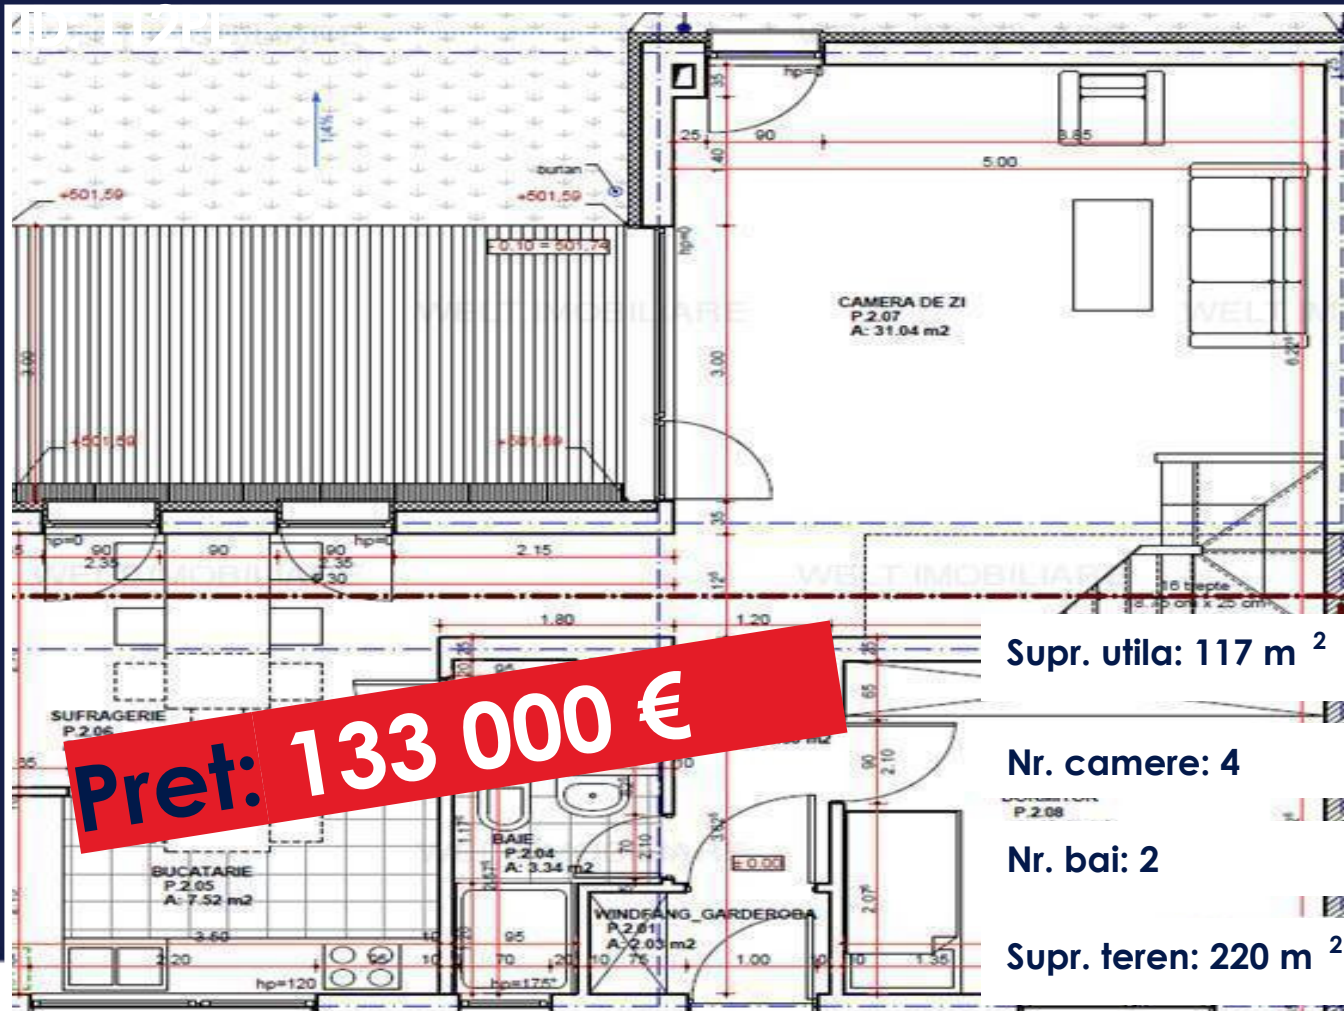

CASA INSIRUITA DE VANZARE, IN EUROPA,
ANSAMBLU PRIVAT, 94 MP, TEREN 120 -220
MP

DE VANZARE

Supr. utila: 117 m²

Nr. camere: 4

Nr. bai: 2

Supr. teren: 220 m²

PERSOANA DE CONTACT: MIHAI-SEBASTIAN POP

TEL.MOBIL: 0727.228818