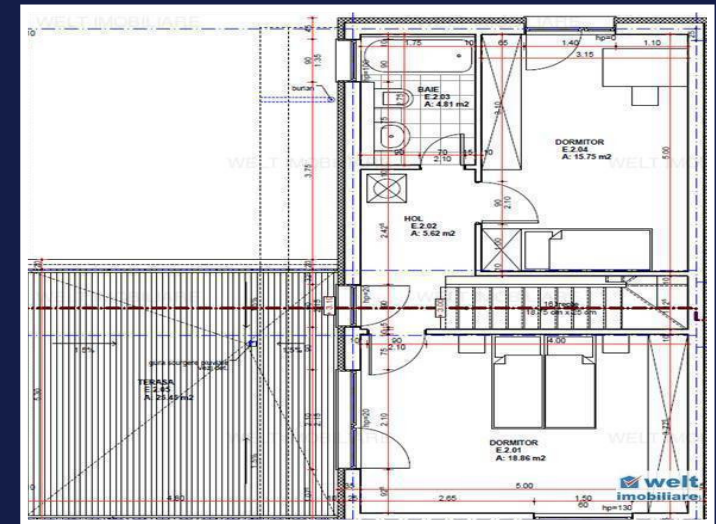

CASA INSIRUITA DE VANZARE, IN EUROPA,
ANSAMBLU PRIVAT, 94 MP, TEREN 120 -220
MP

DE VANZARE

Supr. utila: 117 m²

Nr. camere: 4

Nr. bai: 2

Supr. teren: 220 m²

PERSOANA DE CONTACT: MIHAI-SEBASTIAN POP

TEL.MOBIL: 0727.228818