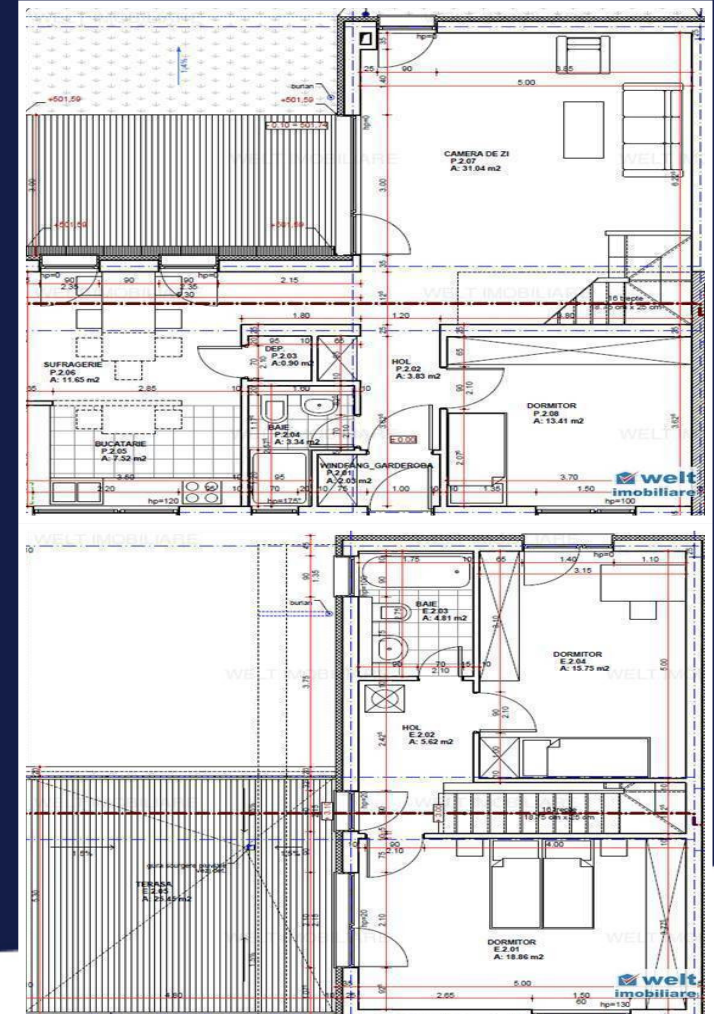

CASA INSIRUITA DE VANZARE, IN EUROPA,
ANSAMBLU PRIVAT, 94 MP, TEREN 120 -220
MP

DE VANZARE

PERSOANA DE CONTACT: MIHAI-SEBASTIAN POP
TEL.MOBIL: 0727.228818
EMAIL: office@weltimobiliare.ro