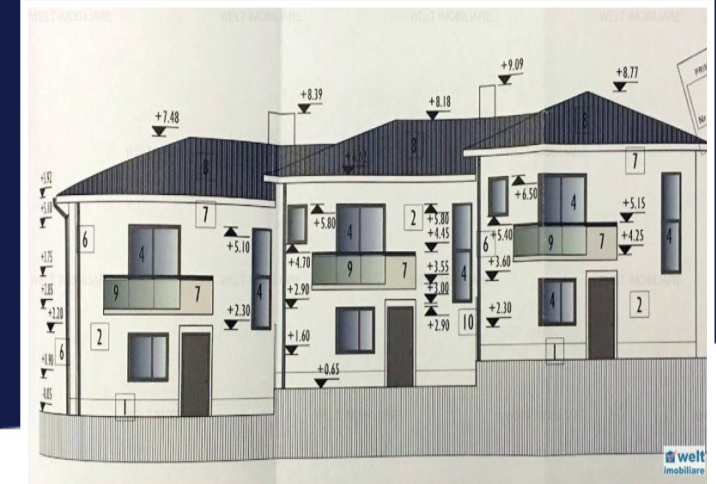

VANZARE PARTE DE TRIPLEX, EUROPA, ZONA LEROY MERLIN

ID: 112JK

DE VANZARE

Supr. utila: 120 m²

Nr. camere: 4

Nr. bai: 2

Supr. teren: 250 m²

PERSONA DE CONTACT: LUCIAN ROGOJAN