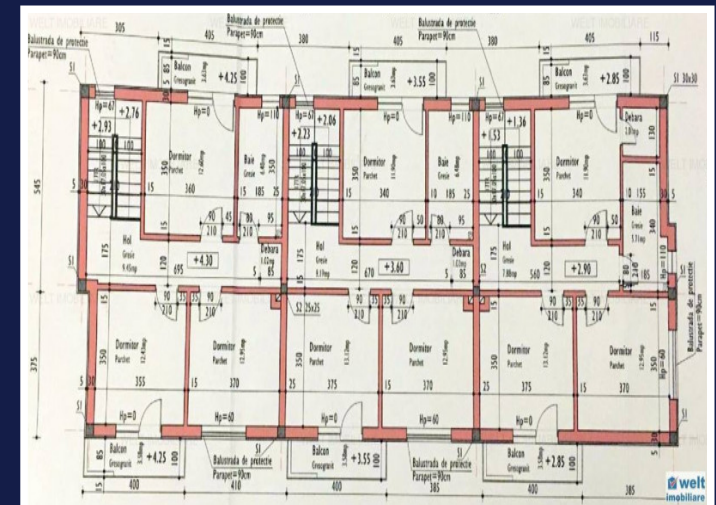

VANZARE PARTE DE TRIPLEX, EUROPA, ZONA LEROY MERLIN

ID: 112JK

DE VANZARE

Supr. utila: 120 m²

Nr. camere: 4

Nr. bai: 2

Supr. teren: 250 m²

PERSONA DE CONTACT: LUCIAN ROGOJAN