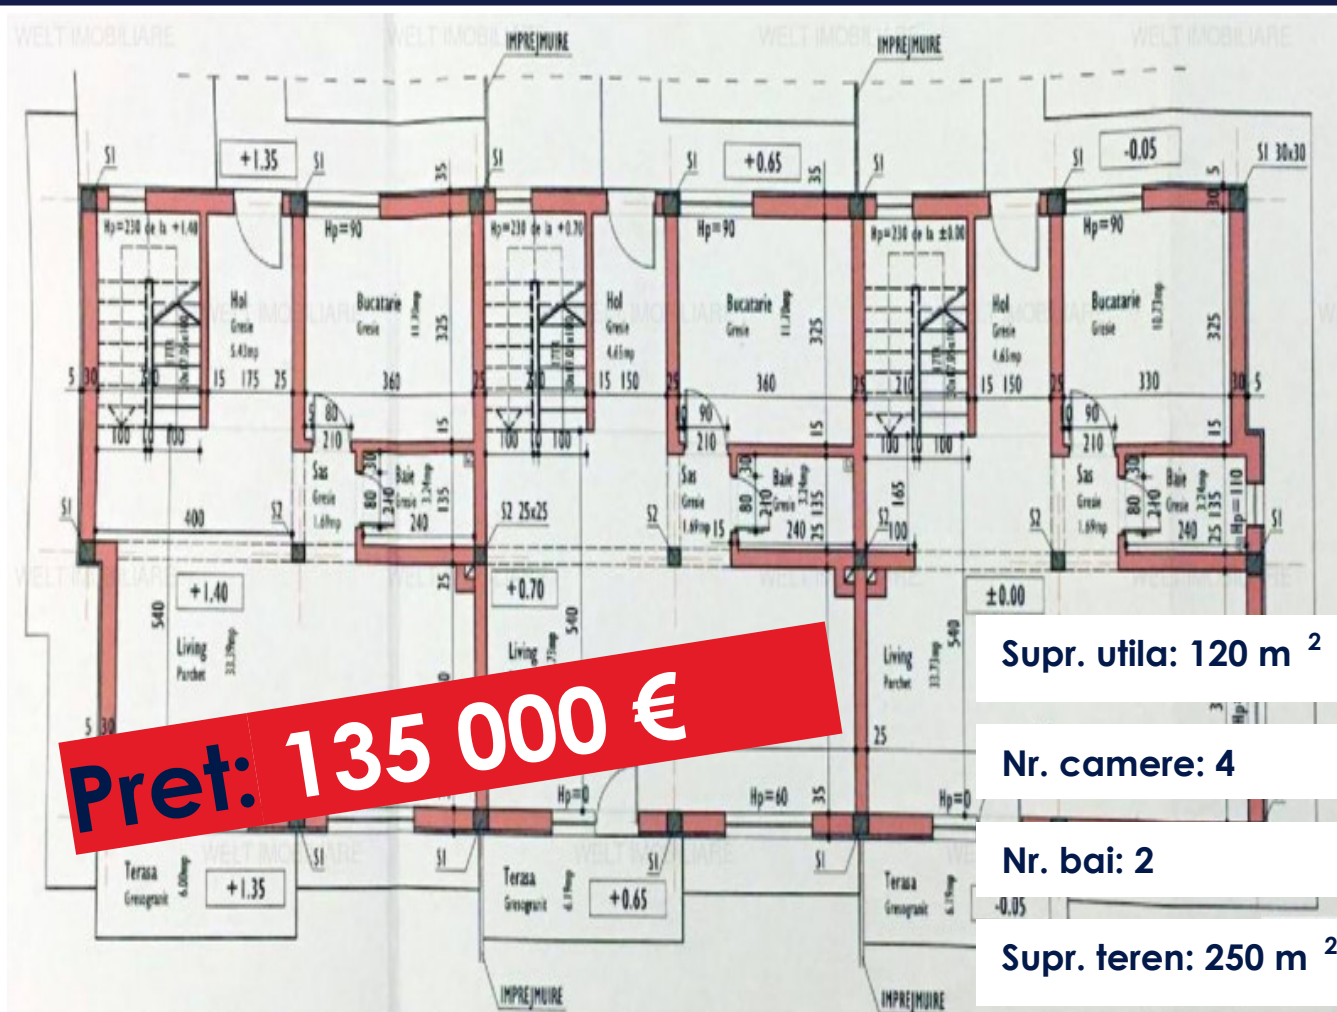

VANZARE PARTE DE TRIPLEX, EUROPA, ZONA LEROY MERLIN

ID: 112JK

DE VANZARE

Supr. utila: 120 m²

Nr. camere: 4

Nr. bai: 2

Supr. teren: 250 m²

PERSONA DE CONTACT: LUCIAN ROGOJAN