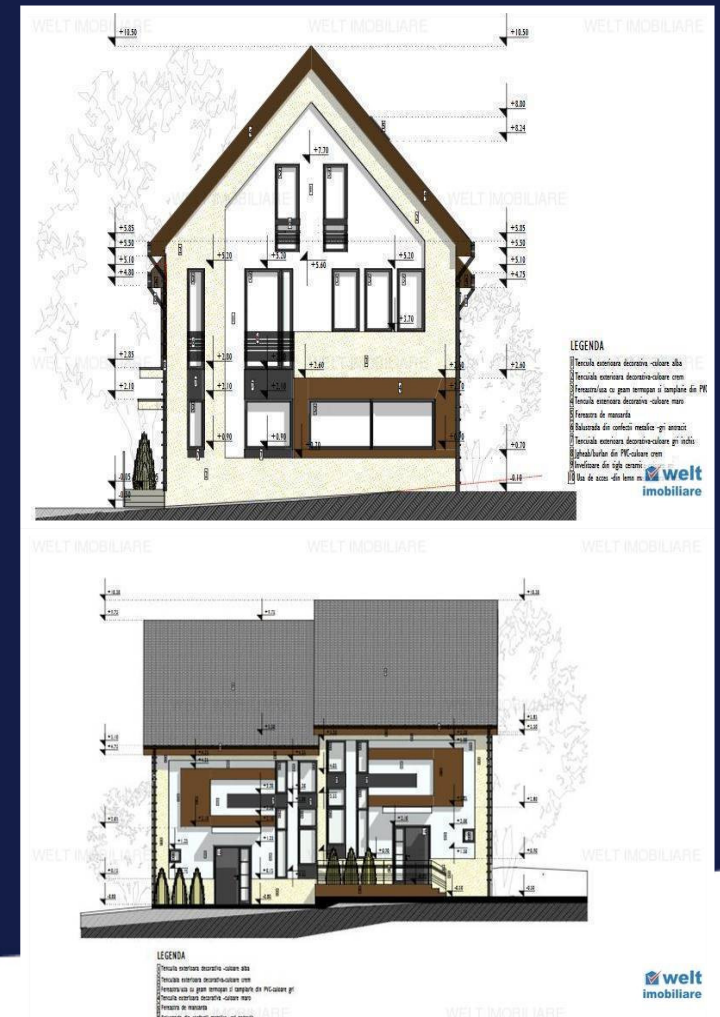

CASA DUPLEX, 4 CAMERE, 130MP UTILI,
190MP TEREN, CARTIER DAMBUL ROTUND!
ID: 112PF

DE VANZARE

PERSONA DE CONTACT: MARIANA STANCIU
TEL.MOBIL: 0799.781011
EMAIL: office@weltimobiliare.ro