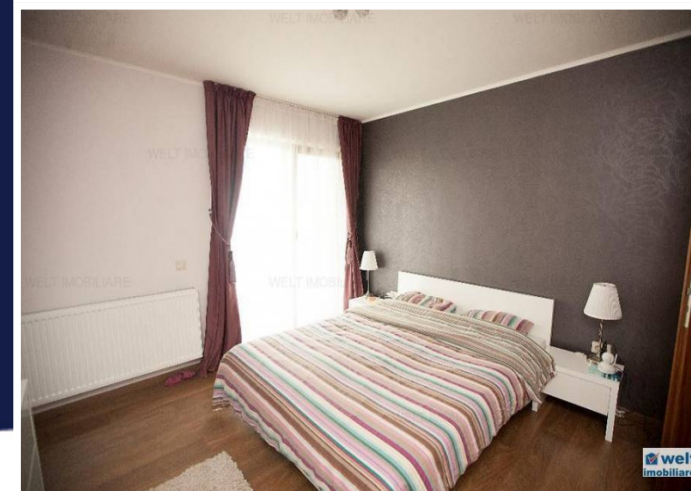

**CASA PARTE DUPLEX, 4CAMERE, 120MP UTILI,  
300MP TEREN, BACIU, ZONA LIDL!  
ID: 112NQ**

**DE VANZARE**

**PERSOANA DE CONTACT: MARIANA STANCIU**  
TEL.MOBIL: 0799.781011  
EMAIL: [office@weltimobiliare.ro](mailto:office@weltimobiliare.ro)