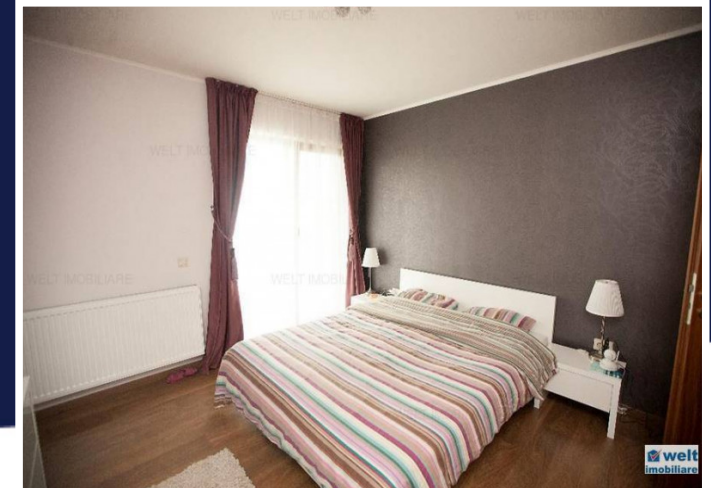

**CASA PARTE DUPLEX, 4CAMERE, 120MP UTILI,
300MP TEREN, BACIU, ZONA LIDL!
ID: 112NQ**

DE VANZARE

Pret: 168 000 €

Supr. utila: 120 m²

Nr. camere: 4

Nr. bai: 3

Supr. teren: 300 m²

PERSOANA DE CONTACT: MARIANA STANCIU