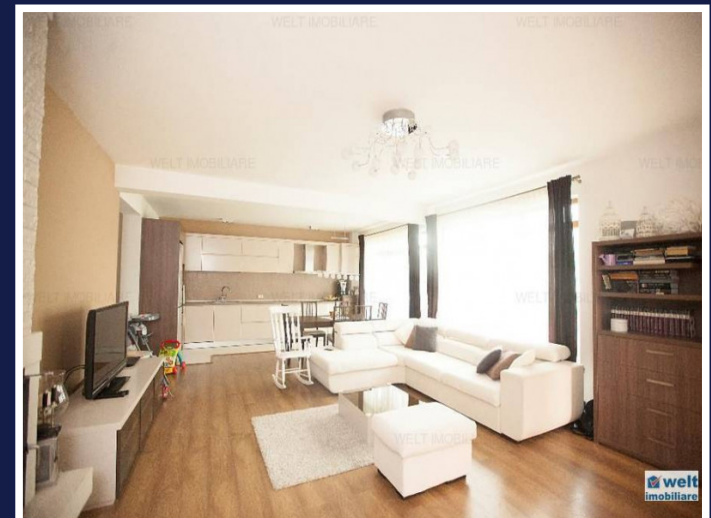

**CASA PARTE DUPLEX, 4CAMERE, 120MP UTILI,
300MP TEREN, BACIU, ZONA LIDL!
ID: 112NQ**

DE VANZARE

Pret: 168 000 €

Supr. utila: 120 m²

Nr. camere: 4

Nr. bai: 3

Supr. teren: 300 m²

PERSOANA DE CONTACT: MARIANA STANCIU