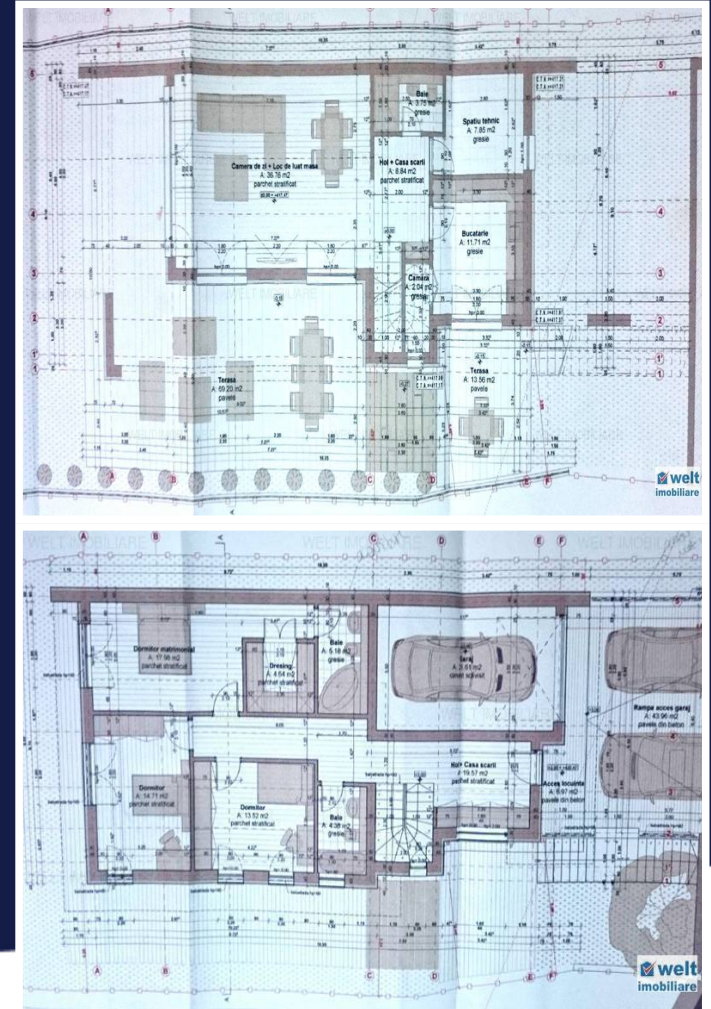

**CASA DE VANZARE IN ZONA ANDREI
MURESANU SUD, CONSTRUCTIE NOUA, TEREN
543 MP**

DE VANZARE

PERSOANA DE CONTACT: MIHAI-SEBASTIAN POP
TEL.MOBIL: 0727.228818
EMAIL: office@weltimobiliare.ro