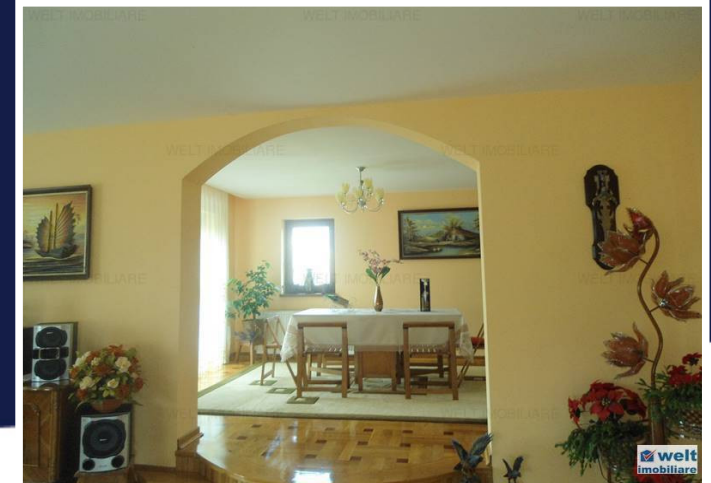

CASA INDIVIDUALA, 13 CAMERE, 350MP UTILI,
780MP TEREN, CARTIER EUROPA!
ID: 112J5

DE VANZARE

Pret: 450 000 €

Supr. utila: 350 m²

Nr. camere: 13

Nr. bai: 4

Supr. teren: 780 m²

PERSOANA DE CONTACT: MARIANA STANCIU