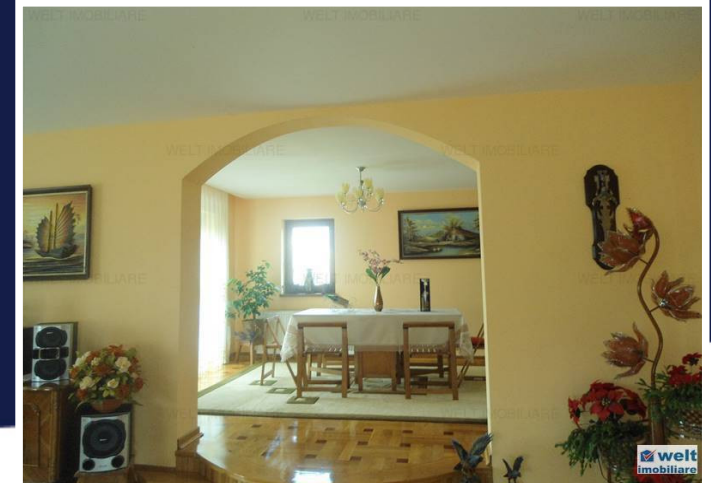

**CASA INDIVIDUALA, 13 CAMERE, 350MP UTILI,
780MP TEREN, CARTIER EUROPA!
ID: 112J5**

DE VANZARE

Pret: 450 000 €

Supr. utila: 350 m²

Nr. camere: 13

Nr. bai: 4

Supr. teren: 780 m²

PERSOANA DE CONTACT: MARIANA STANCIU