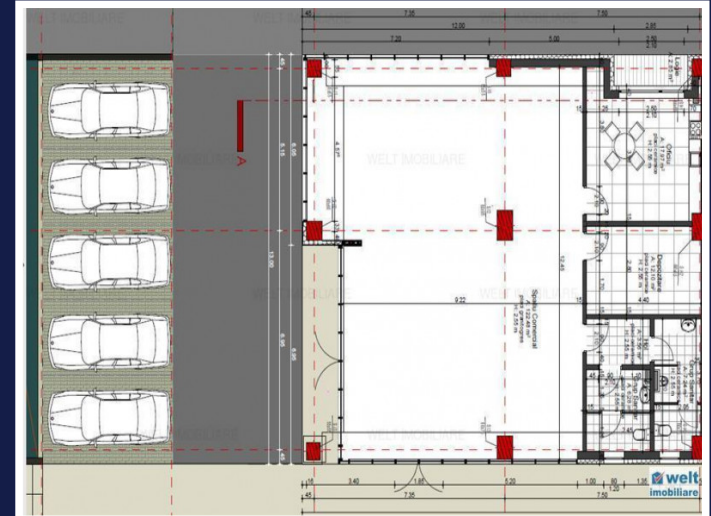

**SPATIU COMERCIAL DE VANZARE IN ZONA
GHEORGHENI, 170 MP, VITRINA 13ML
ID: 1421F**

DE VANZARE

Pret: 202 800 €

Supr. utila: 170 m²

Nr. incaperi: 3

Vitrina

PERSOANA DE CONTACT: MIHAI-SEBASTIAN POP

TEL.MOBIL: 0727.228818