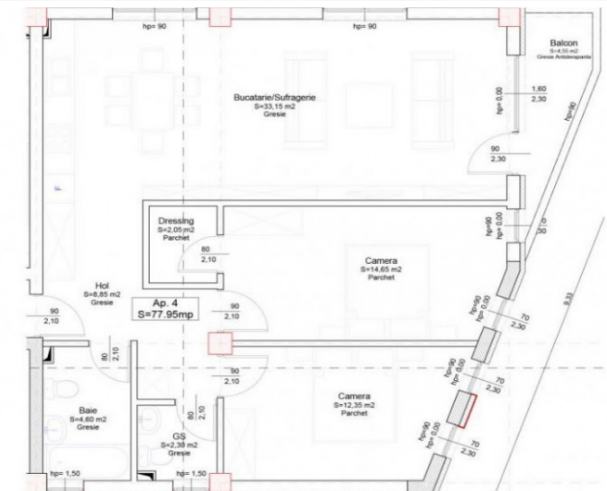

**VANZARE APARTAMENT CU 3 CAMERE,
SITUAT IN FLORESTI, ZONA SOMESULUI
ID: P4169**

DE VANZARE

PERSOANA DE CONTACT: ANDREI COSTESCU

TEL.MOBIL: 0737.040015

EMAIL: office@weltimobiliare.ro