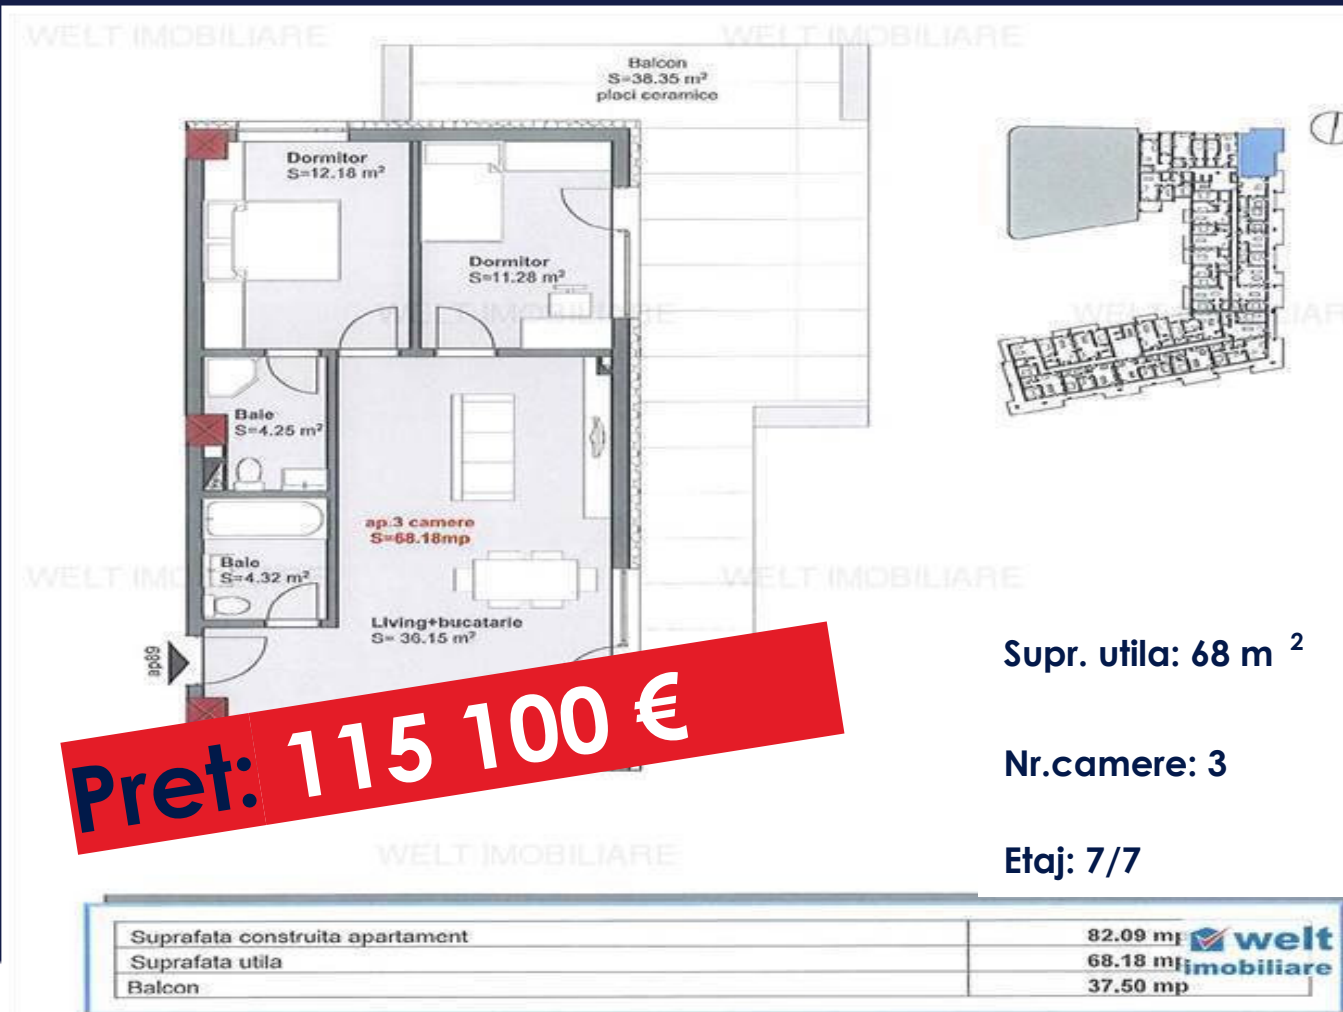

**VANZARE CONSTRUCTIE NOUA, 2/3 CAMERE,
ZONA PIATA MIHAI VITEAZU
ID: 10JAP**

DE VANZARE

Pret: 115 100 €

PERSOANA DE CONTACT: NATALIA ZAHARIA
TEL.MOBIL: 0727.722246
EMAIL: office@weltimobiliare.ro