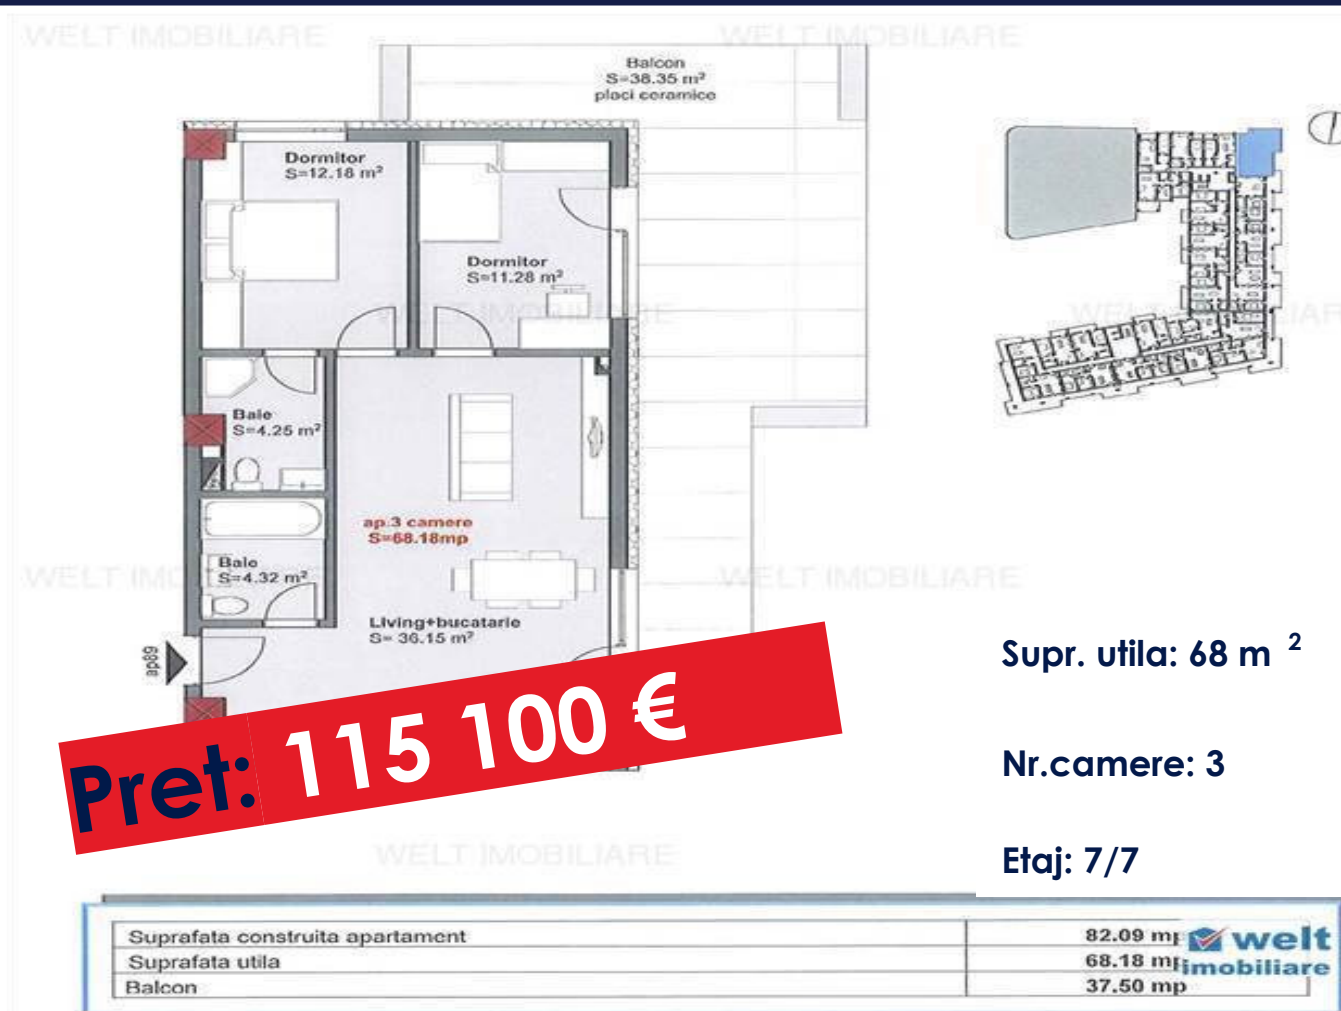

**VANZARE CONSTRUCTIE NOUA, 2/3 CAMERE,
ZONA PIATA MIHAI VITEAZU
ID: 10JAP**

DE VANZARE

Supr. utila: 68 m²

Nr.camere: 3

Etaj: 7/7

PERSOANA DE CONTACT: NATALIA ZAHARIA

TEL.MOBIL: 0727.722246

EMAIL: office@weltimobiliare.ro