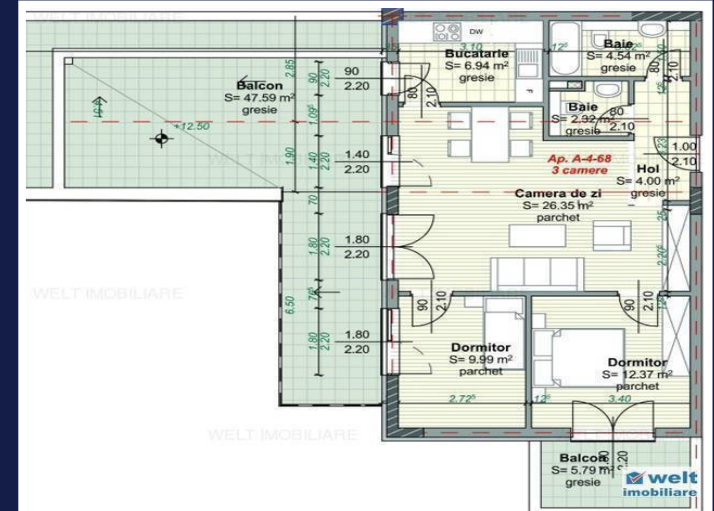

VANZARE 2 CAMERE, BLOC NOU, ZONA  
CENTRALA  
ID: 10J79

DE VANZARE

PERSOANA DE CONTACT: ALINA LUCACIU  
TEL.MOBIL: 0799.949550  
EMAIL: [office@weltimobiliare.ro](mailto:office@weltimobiliare.ro)