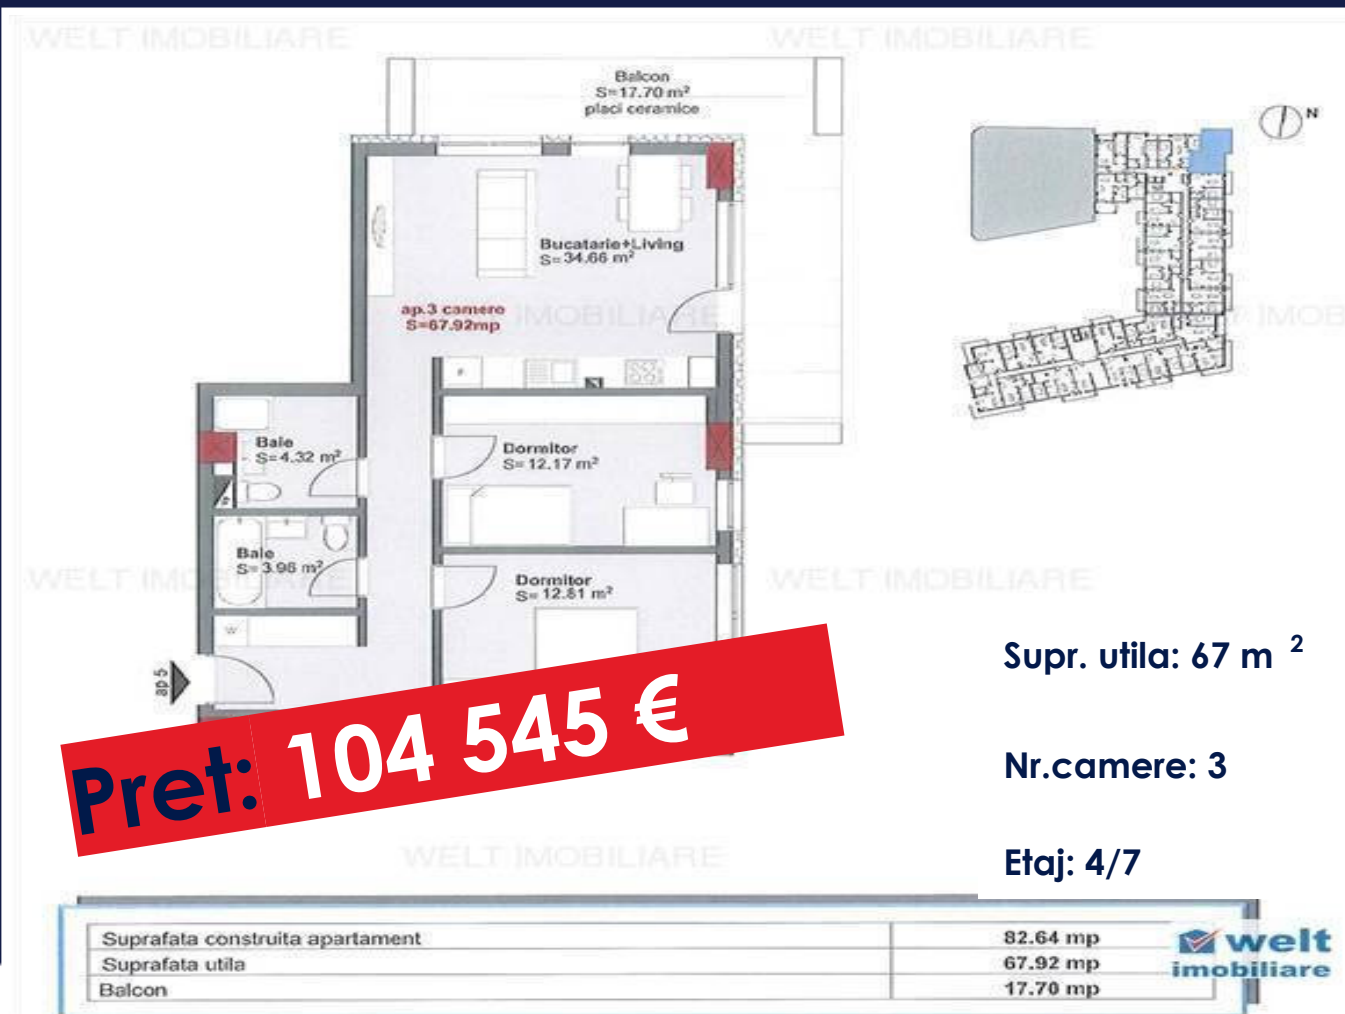

**VANZARE CONSTRUCTIE NOUA, 2/3 CAMERE,
ZONA PIATA MIHAI VITEAZU
ID: 101U0**

DE VANZARE

Pret: 104 545 €

Supr. utila: 67 m²

Nr.camere: 3

Etaj: 4/7

PERSOANA DE CONTACT: NATALIA ZAHARIA

TEL.MOBIL: 0727.722246