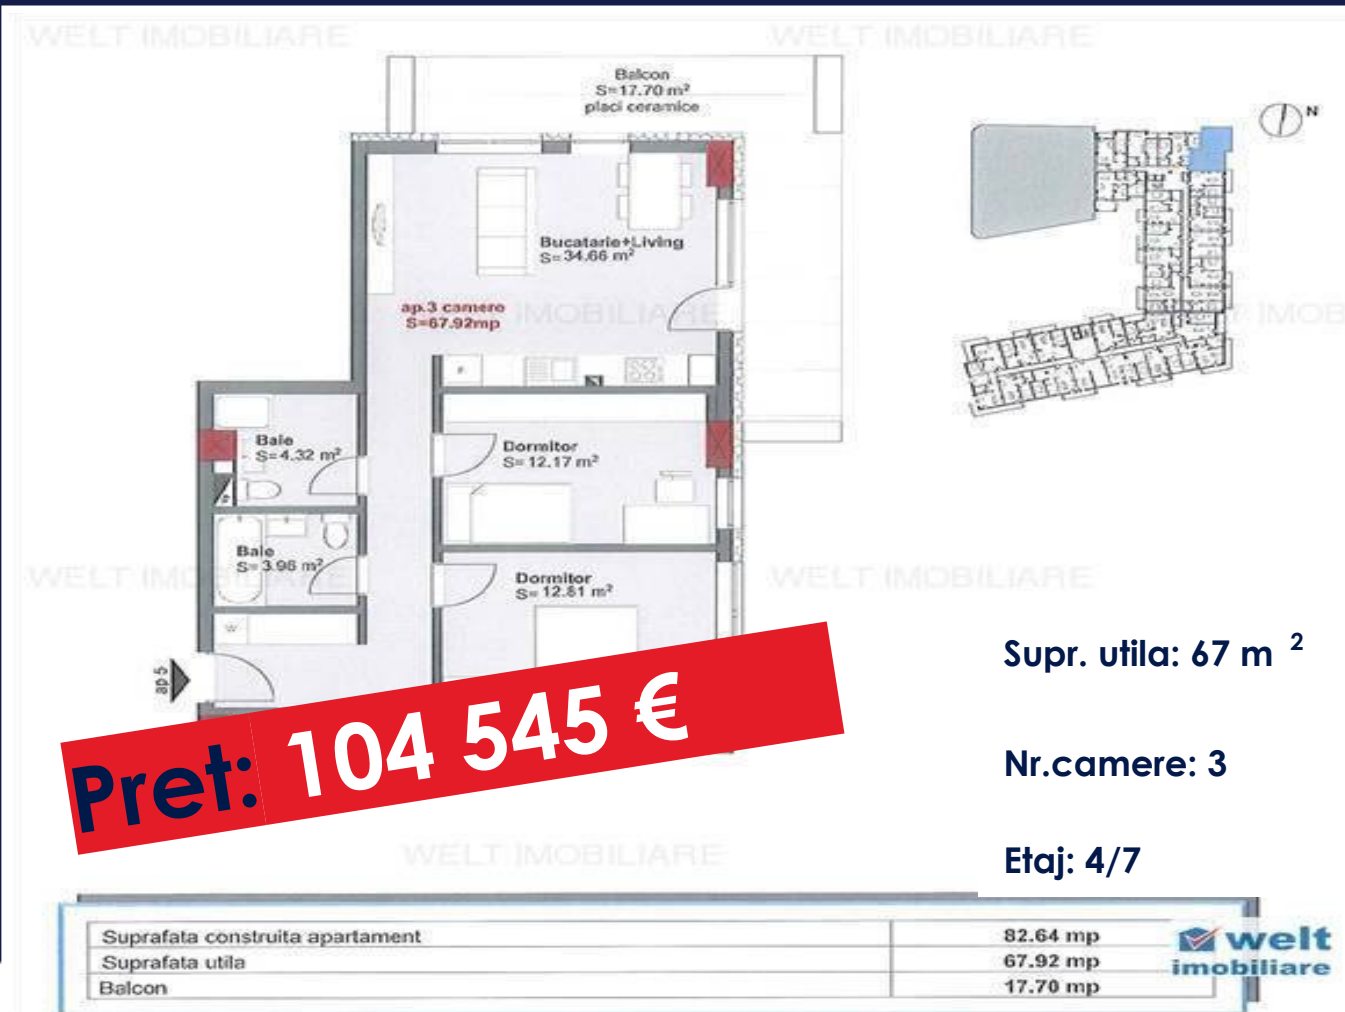

**VANZARE CONSTRUCTIE NOUA, 2/3 CAMERE,
ZONA PIATA MIHAI VITEAZU
ID: 101U0**

DE VANZARE

Pret: 104 545 €

Supr. utila: 67 m²

Nr.camere: 3

Etaj: 4/7

PERSOANA DE CONTACT: NATALIA ZAHARIA

TEL.MOBIL: 0727.722246