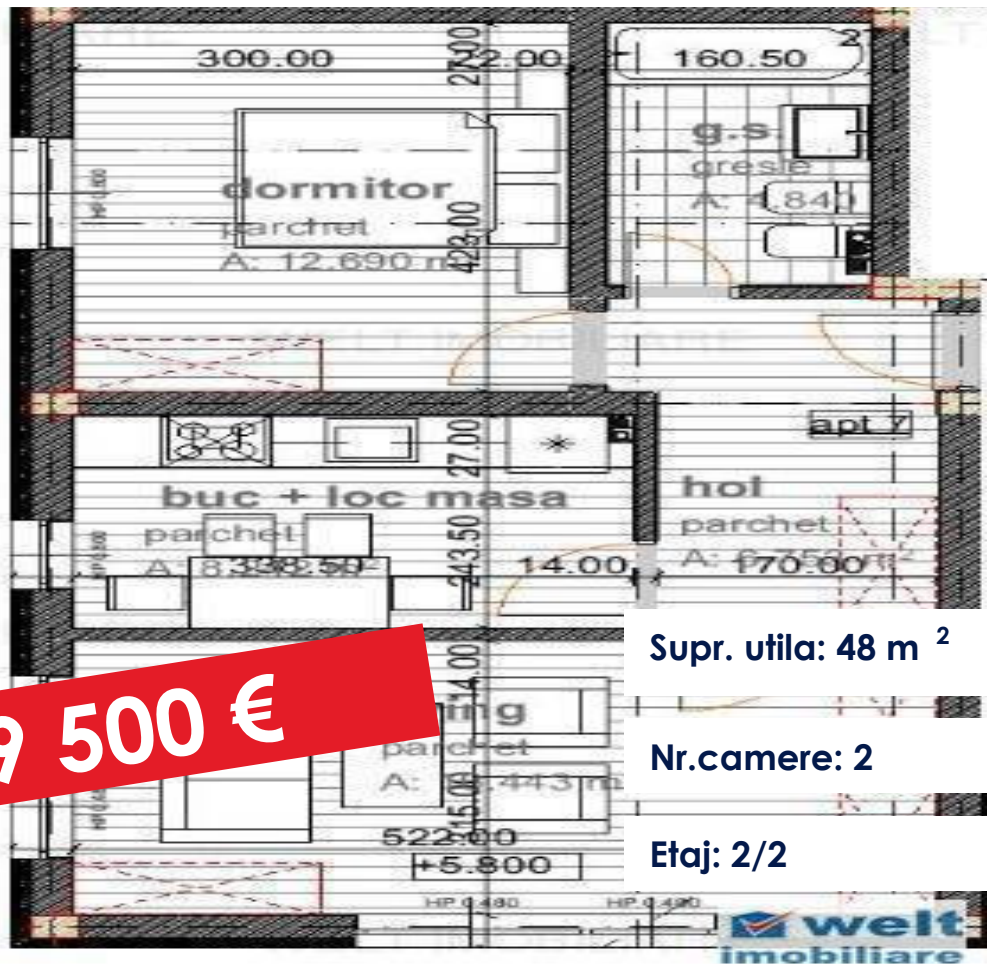

VANZARE APARTAMENT DECOMANDAT IN CONSTRUCTIE NOUA, 2 CAMERE, GRIGORESCU

DE VANZARE

PERSONA DE CONTACT: ALINA LUCACIU

TEL.MOBIL: 0799.949550

EMAIL: office@weltimobiliare.ro