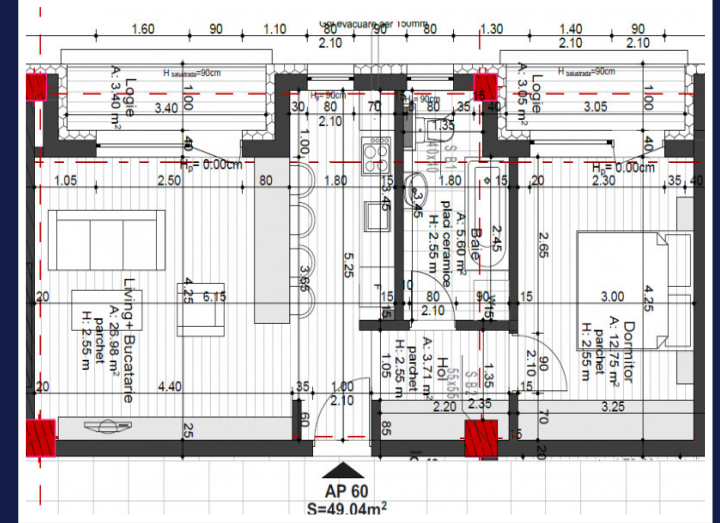

VANZARE APARTAMENT 2 CAMERE, GHEORGHENI, DECOMANDAT, 55.5 MP, ETAJ 4 DIN 6

DE VANZARE

ID: 10H8M