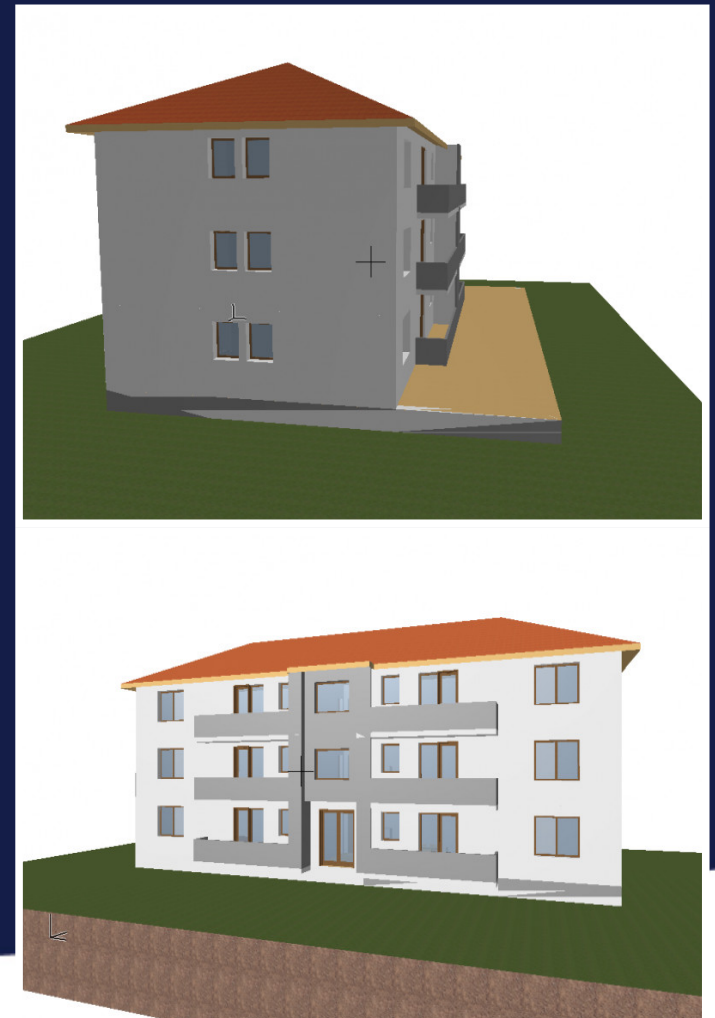

**VANZARE APARTAMENT 2 CAMERE, 50MP,
FLORESTI, CENTRAL, CU PARCARE
ID: P5534**

DE VANZARE

PERSOANA DE CONTACT: ERVIN CSIKI

TEL.MOBIL: 0799.994045

EMAIL: office@weltimobiliare.ro