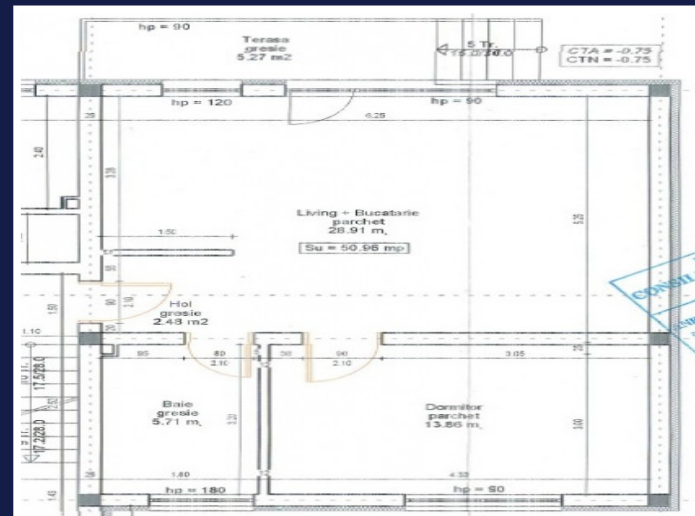

APARTAMENT 2 CAMERE, BLOC CU 6
APARTAMENTE, ZONA TAUTI
ID: P5438

DE VANZARE

PERSOANA DE CONTACT: COSMIN ROȘCA

TEL.MOBIL: 0737.040018

EMAIL: office@weltimobiliare.ro