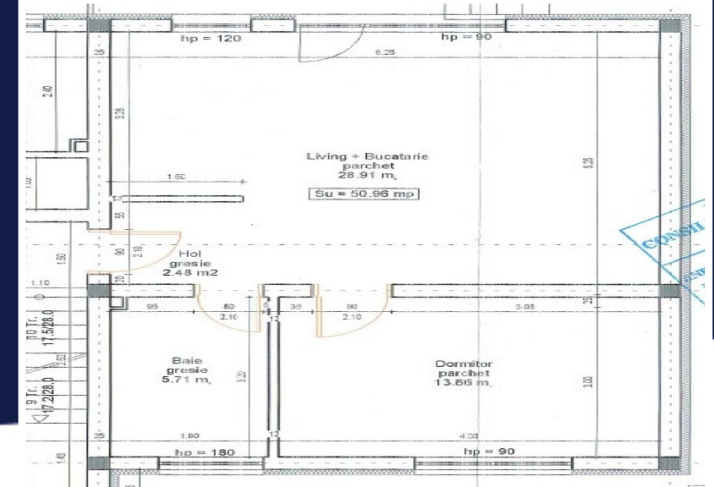

APARTAMENT 2 CAMERE IN BLOC TIP VILA,
CU GRADINA, ZONA TAUTI
ID: P5436

DE VANZARE

Supr. utila: 51 m²

Nr.camere: 2

PERSOANA DE CONTACT: COSMIN ROȘCA

TEL.MOBIL: 0737.040018

EMAIL: office@weltimobiliare.ro