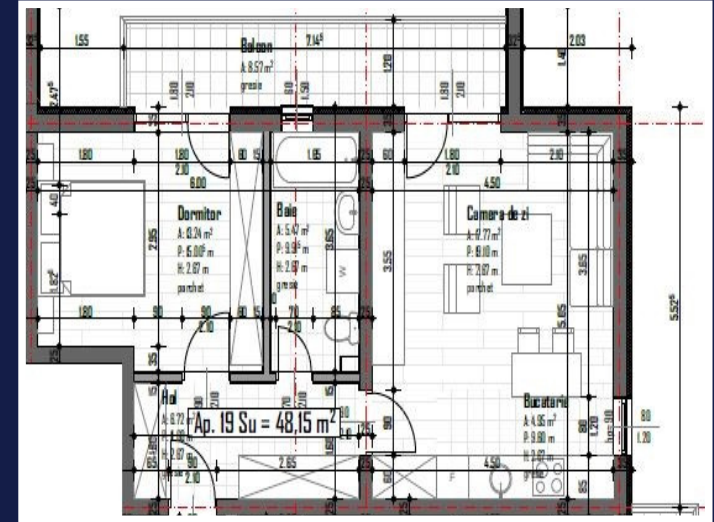

APARTAMENT NOU CU 2 CAMERE, 48MP,
FLORESTI, ZONA VIVO, PANORAMA
ID: P5314

DE VANZARE

Pret: 40 927 €

Supr. utila: 48.15
m²

Nr.camere: 2

Etaj: 2/2

PERSOANA DE CONTACT: ERVIN CSIKI

TEL.MOBIL: 0799.994045