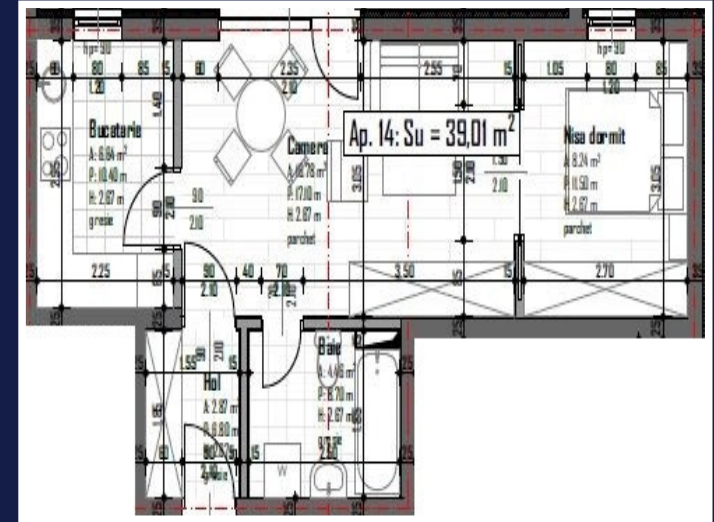

APARTAMENT NOU CU 2 CAMERE, 39MP,
FLORESTI, ZONA VIVO, PANORAMA
ID: P5307

DE VANZARE

Pret: 33 158 €

Supr. utila: 39.01
m²

Nr.camere: 2

Etaj: 1/2

PERSOANA DE CONTACT: ERVIN CSIKI

TEL.MOBIL: 0799.994045